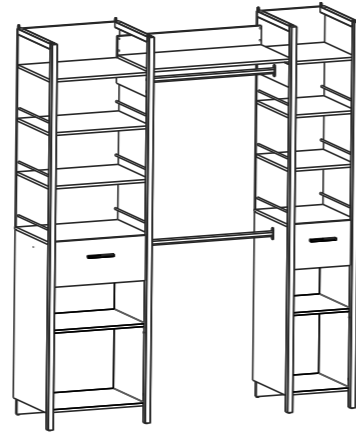

121946 01 1/3 755615

FR	KIT PLACARD EXTENSIBLE "RIGA" Chene kronberg/noir mat Meuble à usage domestique en panneaux de particules à monter soi-même
EN	EXTENDABLE CLOSET ORGANIZER "RIGA" Kronberg / black House furniture in chipboard - Ready to assembly.
DE	SCHRANKINNENEINRICHTUNG VERGROSSBAR "RIGA" Kronberg / schwarz Nur zum haeuslichem gebrauch aus spanplatten zum selbsterbau.
ES	KIT VESTIDOR EXTENSIBLE "RIGA" Kronberg / negro Mueble a uso domestico en agglomerado para amar.
IT	ARMADIO SPOGLIATOIO 2 COLONNE "RIGA" Kronberg / nero Mobile in kit per abitazion in pannelli truciolati da montare.
NL	UITBREIDING KAST "RIGA" Kronberg / zwart Spaanplatenmeubel voor eigen gebruik om zelf te monteren.
PT	ROUPEIRO EXTENSIVEL EM KIT "RIGA" Kronberg / preto Movel a uso domestico en panel de particula a montar su mismo.
AR	مجموعة تركيبية قابلة للتوسيع لخزانة "ريغا" بلوط كرونبيرغ / أسود غير لامع أثاث للاستخدام المنزلي في ألواح حبيبات التجميع الذاتي

1/3

Poids Brut / GW : 23 kgs / 50.7 Lbs
Poids Net / NW : 22.35 kgs / 49.27 Lbs

121946 01 1/3 755615

FR	KIT PLACARD EXTENSIBLE "RIGA" Chene kronberg/noir mat Meuble à usage domestique en panneaux de particules à monter soi-même
EN	EXTENDABLE CLOSET ORGANIZER "RIGA" Kronberg / black House furniture in chipboard - Ready to assembly.
DE	SCHRANKINNENEINRICHTUNG VERGROSSBAR "RIGA" Kronberg / schwarz Nur zum haeuslichem gebrauch aus spanplatten zum selbsterbau.
ES	KIT VESTIDOR EXTENSIBLE "RIGA" Kronberg / negro Mueble a uso domestico en agglomerado para amar.
IT	ARMADIO SPOGLIATOIO 2 COLONNE "RIGA" Kronberg / nero Mobile in kit per abitazion in pannelli truciolati da montare.
NL	UITBREIDING KAST "RIGA" Kronberg / zwart Spaanplatenmeubel voor eigen gebruik om zelf te monteren.
PT	ROUPEIRO EXTENSIVEL EM KIT "RIGA" Kronberg / preto Movel a uso domestico en panel de particula a montar su mismo.
AR	مجموعة تركيبية قابلة للتوسيع لخزانة "ريغا" بلوط كرونبيرغ / أسود غير لامع أثاث للاستخدام المنزلي في ألواح حبيبات التجميع الذاتي