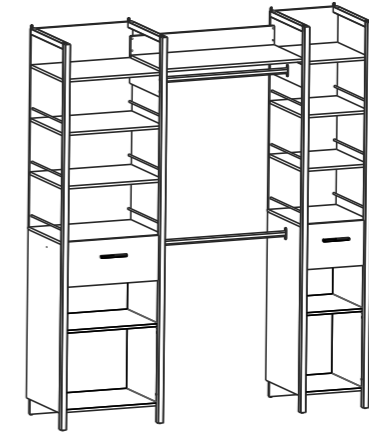

121946 01 1/3 755615

FR	KIT PLACARD EXTENSIBLE "RIGA" Chene kronberg/noir mat Meuble à usage domestique en panneaux de particules à monter soi-même
EN	EXTENDABLE CLOSET ORGANIZER "RIGA" Kronberg / black House furniture in chipboard - Ready to assembly.
DE	SCHRANKINNENEINRICHTUNG VERGROSSBAR "RIGA" Kronberg / schwarz Nur zum haeuslichem gebrauch aus spanplatten zum selbsterbau.
ES	KIT VESTIDOR EXTENSIBLE "RIGA" Kronberg / negro Mueble a uso domestico en agglomerado para amar.
IT	ARMADIO SPOGLIATOIO 2 COLONNE "RIGA" Kronberg / nero Mobile in kit per abitazion in pannelli truciolati da montare.
NL	UITBREIDING KAST "RIGA" Kronberg / zwart Spaanplatenmeubel voor eigen gebruik om zelf te monteren.
PT	ROUPEIRO EXTENSIVEL EM KIT "RIGA" Kronberg / preto Movel a uso domestico en panel de particula a montar su mismo.
AR	مجموعة تركيبية قابلة للتوسيع لخزانة "ريغا" بلوط كرونبيرغ / أسود غير لامع أثاث للاستخدام المنزلي في ألواح حبيبات التجميع الذاتي

1/3

Poids Brut / GW : 23 kgs / 50.7 Lbs
Poids Net / NW : 22.35 kgs / 49.27 Lbs

121946 01 1/3 755615

FR	KIT PLACARD EXTENSIBLE "RIGA" Chene kronberg/noir mat Meuble à usage domestique en panneaux de particules à monter soi-même
EN	EXTENDABLE CLOSET ORGANIZER "RIGA" Kronberg / black House furniture in chipboard - Ready to assembly.
DE	SCHRANKINNENEINRICHTUNG VERGROSSBAR "RIGA" Kronberg / schwarz Nur zum haeuslichem gebrauch aus spanplatten zum selbsterbau.
ES	KIT VESTIDOR EXTENSIBLE "RIGA" Kronberg / negro Mueble a uso domestico en agglomerado para amar.
IT	ARMADIO SPOGLIATOIO 2 COLONNE "RIGA" Kronberg / nero Mobile in kit per abitazion in pannelli truciolati da montare.
NL	UITBREIDING KAST "RIGA" Kronberg / zwart Spaanplatenmeubel voor eigen gebruik om zelf te monteren.
PT	ROUPEIRO EXTENSIVEL EM KIT "RIGA" Kronberg / preto Movel a uso domestico en panel de particula a montar su mismo.
AR	مجموعة تركيبية قابلة للتوسيع لخزانة "ريغا" بلوط كرونبيرغ / أسود غير لامع أثاث للاستخدام المنزلي في ألواح حبيبات التجميع الذاتي