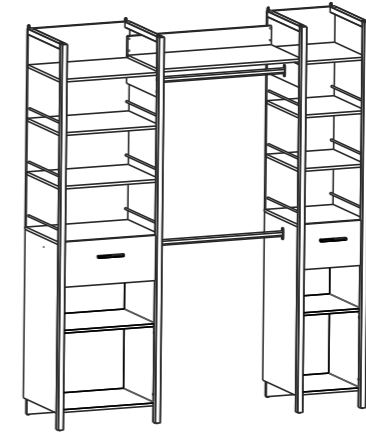

479 mm
18 14/16 "
1790 mm
70 8/16 "

2075 mm
81 11/16 "

121946 01
755615

FABRIQUÉ EN/MADE IN
FRANCE

Fabriqué par / Made by

Rue de la prévôté 59840 PERENCHIES (France)

2/3

Poids Brut / GW : 20 kgs / 44.09 Lbs
Poids Net / NW : 19.34 kgs / 42.64 Lbs

(8006)033977012194640203(20)01(10)04948

121946 01 2/3 755615

FR	KIT PLACARD EXTENSIBLE "RIGA" Chene kronberg/noir mat Meuble à usage domestique en panneaux de particules à monter soi-même
EN	EXTENDABLE CLOSET ORGANIZER "RIGA" Kronberg / black House furniture in chipboard - Ready to assembly.
DE	SCHRANKINNENEINRICHTUNG VERGROSSBAR "RIGA" Kronberg / schwarz Nur zum haeuslichem gebrauch aus spanplatten zum selbsterbau.
ES	KIT VESTIDOR EXTENSIBLE "RIGA" Kronberg / negro Mueble a uso domestico en agglomerado para amar.
IT	ARMADIO SPOGLIATOIO 2 COLONNE "RIGA" Kronberg / nero Mobile in kit per abitazion in pannelli truciolati da montare.
NL	UITBREIDING KAST "RIGA" Kronberg / zwart Spaanplatenmeubel voor eigen gebruik om zelf te monteren.
PT	ROUPEIRO EXTENSIVEL EM KIT "RIGA" Kronberg / preto Movel a uso domestico en panel de particula a montar su mismo.
AR	مجموعة تركيبية قابلة للتوسيع لخزانة "ريغا" بلوط كرونبيرغ / أسود غير لامع أثاث للاستخدام المنزلي في ألواح حبيبات التجميع الذاتي