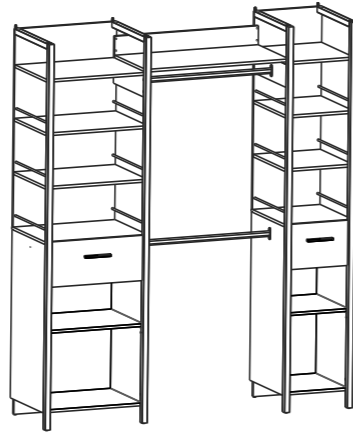

121946 01 2/3 755615

FR	KIT PLACARD EXTENSIBLE "RIGA" Chene kronberg/noir mat Meuble à usage domestique en panneaux de particules à monter soi-même
EN	EXTENDABLE CLOSET ORGANIZER "RIGA" Kronberg / black House furniture in chipboard - Ready to assembly.
DE	SCHRANKINNENEINRICHTUNG VERGROSSBAR "RIGA" Kronberg / schwarz Nur zum haeuslichem gebrauch aus spanplatten zum selbsterbau.
ES	KIT VESTIDOR EXTENSIBLE "RIGA" Kronberg / negro Mueble a uso domestico en agglomerado para amar.
IT	ARMADIO SPOGLIATOIO 2 COLONNE "RIGA" Kronberg / nero Mobile in kit per abitazion in pannelli truciolati da montare.
NL	UITBREIDING KAST "RIGA" Kronberg / zwart Spaanplatenmeubel voor eigen gebruik om zelf te monteren.
PT	ROUPEIRO EXTENSIVEL EM KIT "RIGA" Kronberg / preto Movel a uso domestico en panel de particula a montar su mismo.
AR	مجموعة تركيبية قابلة للتوسيع لخزانة "ريغا" بلوط كرونبيرغ / أسود غير لامع أثاث للاستخدام المنزلي في ألواح حبيبات التجميع الذاتي

(8006)033977012194640203(20)01(10)04948

121946 01 2/3 755615

FR	KIT PLACARD EXTENSIBLE "RIGA" Chene kronberg/noir mat Meuble à usage domestique en panneaux de particules à monter soi-même
EN	EXTENDABLE CLOSET ORGANIZER "RIGA" Kronberg / black House furniture in chipboard - Ready to assembly.
DE	SCHRANKINNENEINRICHTUNG VERGROSSBAR "RIGA" Kronberg / schwarz Nur zum haeuslichem gebrauch aus spanplatten zum selbsterbau.
ES	KIT VESTIDOR EXTENSIBLE "RIGA" Kronberg / negro Mueble a uso domestico en agglomerado para amar.
IT	ARMADIO SPOGLIATOIO 2 COLONNE "RIGA" Kronberg / nero Mobile in kit per abitazion in pannelli truciolati da montare.
NL	UITBREIDING KAST "RIGA" Kronberg / zwart Spaanplatenmeubel voor eigen gebruik om zelf te monteren.
PT	ROUPEIRO EXTENSIVEL EM KIT "RIGA" Kronberg / preto Movel a uso domestico en panel de particula a montar su mismo.
AR	مجموعة تركيبية قابلة للتوسيع لخزانة "ريغا" بلوط كرونبيرغ / أسود غير لامع أثاث للاستخدام المنزلي في ألواح حبيبات التجميع الذاتي