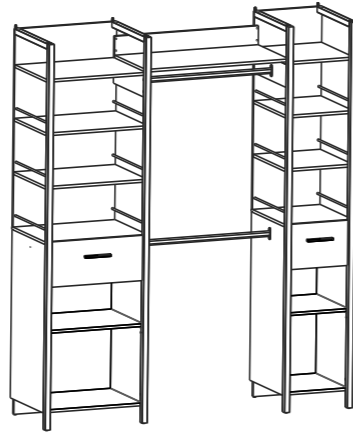

755615 3/3 121946 01

FR	KIT PLACARD EXTENSIBLE "RIGA" Chene kronberg/noir mat Meuble à usage domestique en panneaux de particules à monter soi-même
EN	EXTENDABLE CLOSET ORGANIZER "RIGA" Kronberg / black House furniture in chipboard - Ready to assembly.
DE	SCHRANKINNENEINRICHTUNG VERGROSSBAR "RIGA" Kronberg / schwarz Nur zum haeuslichem gebrauch aus spanplatten zum selbsterbau.
ES	KIT VESTIDOR EXTENSIBLE "RIGA" Kronberg / negro Mueble a uso domestico en agglomerado para amar.
IT	ARMADIO SPOGLIATOIO 2 COLONNE "RIGA" Kronberg / nero Mobile in kit per abitazion in pannelli truciolati da montare.
NL	UITBREIDING KAST "RIGA" Kronberg / zwart Spaanplatenmeubel voor eigen gebruik om zelf te monteren.
PT	ROUPEIRO EXTENSIVEL EM KIT "RIGA" Kronberg / preto Movel a uso domestico en panel de particula a montar su mismo.
AR	مجموعة تركيبية قابلة للتوسيع لخزانة "ريغا" بلوط كرونبيرغ / أسود غير لامع أثاث للاستخدام المنزلي في ألواح حبيبات التجميع الذاتي

3/3

Poids Brut / GW : 40.5 kgs / 89.28 Lbs
Poids Net / NW : 39.43 kgs / 86.94 Lbs

755615 3/3 121946 01

FR	KIT PLACARD EXTENSIBLE "RIGA" Chene kronberg/noir mat Meuble à usage domestique en panneaux de particules à monter soi-même
EN	EXTENDABLE CLOSET ORGANIZER "RIGA" Kronberg / black House furniture in chipboard - Ready to assembly.
DE	SCHRANKINNENEINRICHTUNG VERGROSSBAR "RIGA" Kronberg / schwarz Nur zum haeuslichem gebrauch aus spanplatten zum selbsterbau.
ES	KIT VESTIDOR EXTENSIBLE "RIGA" Kronberg / negro Mueble a uso domestico en agglomerado para amar.
IT	ARMADIO SPOGLIATOIO 2 COLONNE "RIGA" Kronberg / nero Mobile in kit per abitazion in pannelli truciolati da montare.
NL	UITBREIDING KAST "RIGA" Kronberg / zwart Spaanplatenmeubel voor eigen gebruik om zelf te monteren.
PT	ROUPEIRO EXTENSIVEL EM KIT "RIGA" Kronberg / preto Movel a uso domestico en panel de particula a montar su mismo.
AR	مجموعة تركيبية قابلة للتوسيع لخزانة "ريغا" بلوط كرونبيرغ / أسود غير لامع أثاث للاستخدام المنزلي في ألواح حبيبات التجميع الذاتي