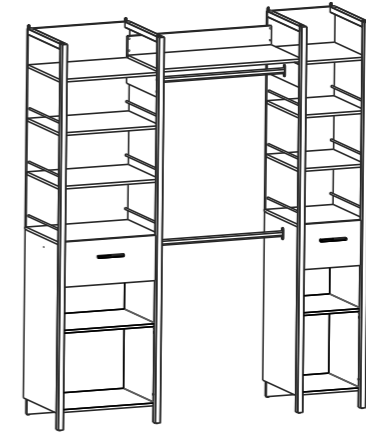

479 mm
18 14/16 "
1790 mm
70 8/16 "

2075 mm
81 11/16 "

121946 01
755615

FABRIQUÉ EN/MADE IN
FRANCE

Fabriqué par / Made by
Demeyere
Rue de la prévôté 59840 PERENCHIES (France)

(8006)033977012194640303(20)01(10)04948

3/3

Poids Brut / GW : 40.5 kgs / 89.28 Lbs
Poids Net / NW : 39.43 kgs / 86.94 Lbs

755615 3/3 121946 01

FR	KIT PLACARD EXTENSIBLE "RIGA" Chene kronberg/noir mat Meuble à usage domestique en panneaux de particules à monter soi-même
EN	EXTENDABLE CLOSET ORGANIZER "RIGA" Kronberg / black House furniture in chipboard - Ready to assembly.
DE	SCHRANKINNENEINRICHTUNG VERGROSSBAR "RIGA" Kronberg / schwarz Nur zum haeuslichem gebrauch aus spanplatten zum selbsterbau.
ES	KIT VESTIDOR EXTENSIBLE "RIGA" Kronberg / negro Mueble a uso domestico en agglomerado para amar.
IT	ARMADIO SPOGLIATOIO 2 COLONNE "RIGA" Kronberg / nero Mobile in kit per abitazion in pannelli truciolati da montare.
NL	UITBREIDING KAST "RIGA" Kronberg / zwart Spaanplatenmeubel voor eigen gebruik om zelf te monteren.
PT	ROUPEIRO EXTENSIVEL EM KIT "RIGA" Kronberg / preto Movel a uso domestico en panel de particula a montar su mismo.
AR	مجموعة تركيبية قابلة للتوسيع لخزانة "ريغا" بلوط كرونبيرغ / أسود غير لامع أثاث للاستخدام المنزلي في ألواح حبيبات التجميع الذاتي