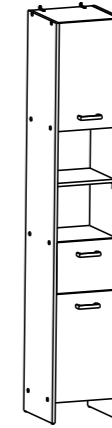

780273
452449 01 1/1

FR	COLONNE 2PO/1T "CORALIE 3" Blanc mat Meuble à usage domestique en panneaux de particules à monter soi-même
EN	2-DOOR 1-DRAWER TALLBOY "CORALIE 3" Matt white House furniture in chipboard - Ready to assembly.
DE	KOLONNE 2 TUERIG /1 SCHUBLADE "CORALIE 3" Matt weiss Nur zum haeuslichem gebrauch aus spanplatten zum selbsterbau.
ES	COLUMNA 2 PUERTAS /1 CAJON "CORALIE 3" Blanco mate Mueble a uso domestico en agglomerado para amar.
IT	COLONNA 2 ANTE /1 CASSETTO "CORALIE 3" Bianco opaco Mobile in kit per abitazion in pannelli truciolati da montare.
NL	COLONNE 2PO 1T "CORALIE 3" Mat wit Spaanplatenmeubel voor eigen gebruik om zelf te monteren.
PT	COLONA 2 PORTAS/1 GAVETA "CORALIE 3" Branco mate Movel a uso domestico en panel de particula a montar su mismo.
AR	وحدة أدراج ببابين مفتوحين/ 1 درج "كورالي 3" أبيض غير لامع أثاث للاستخدام المنزلي في ألواح حبيبات التجميع الذاتي

1/1

Poids Brut / GW : 26.5 kgs / 58.42 Lbs
Poids Net / NW : 25.63 kgs / 56.50 Lbs

780273
452449 01 1/1

FR	COLONNE 2PO/1T "CORALIE 3" Blanc mat Meuble à usage domestique en panneaux de particules à monter soi-même
EN	2-DOOR 1-DRAWER TALLBOY "CORALIE 3" Matt white House furniture in chipboard - Ready to assembly.
DE	KOLONNE 2 TUERIG /1 SCHUBLADE "CORALIE 3" Matt weiss Nur zum haeuslichem gebrauch aus spanplatten zum selbsterbau.
ES	COLUMNA 2 PUERTAS /1 CAJON "CORALIE 3" Blanco mate Mueble a uso domestico en agglomerado para amar.
IT	COLONNA 2 ANTE /1 CASSETTO "CORALIE 3" Bianco opaco Mobile in kit per abitazion in pannelli truciolati da montare.
NL	COLONNE 2PO 1T "CORALIE 3" Mat wit Spaanplatenmeubel voor eigen gebruik om zelf te monteren.
PT	COLONA 2 PORTAS/1 GAVETA "CORALIE 3" Branco mate Movel a uso domestico en panel de particula a montar su mismo.
AR	وحدة أدراج ببابين مفتوحين/ 1 درج "كورالي 3" أبيض غير لامع أثاث للاستخدام المنزلي في ألواح حبيبات التجميع الذاتي