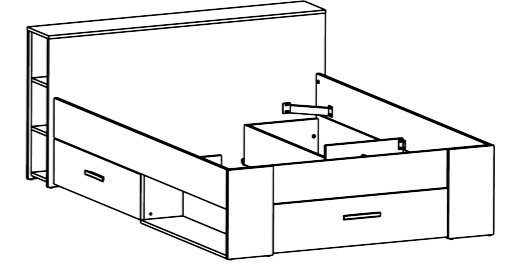

Poids Brut / GW : 41 kgs / 90.38 Lbs
Poids Net / NW : 39.88 kgs / 87.92 Lbs

126227 1/2

FR	LIT 140X190CM "POCKET" Chene kronberg <small>Meuble à usage domestique en panneaux de particules à monter soi-même</small>
EN	BED 140X190CM "POCKET" Kronberg oak <small>House furniture in chipboard - Ready to assembly.</small>
DE	BETT 140X190CM "POCKET" Kronberg eich <small>Nur zum haeuslichem gebrauch aus spanplatten zum selbsterbau.</small>
ES	CAMA 140X190CM "POCKET" Roble kronberg <small>Mueble a uso domestico en agglomerado para amar.</small>
IT	LETTO 140X190CM "POCKET" Quercia kronberg <small>Mobile in kit per abitazion in pannelli truciolati da montare.</small>
NL	BED 140X190CM "POCKET" Kronberg eik <small>Spaanplatenmeubel voor eigen gebruik om zelf te monteren.</small>
PT	CAMA 140X190CM "POCKET" Carvalho kronberg <small>Movel a uso domestico en panel de particula a montar su mismo.</small>
AR	سرير 140 * 190 سم "بوكيت" بلوط كرونبرغ <small>اثاث للاستخدام المنزلي في ألواح حبيبات التجميع الذاتي</small>