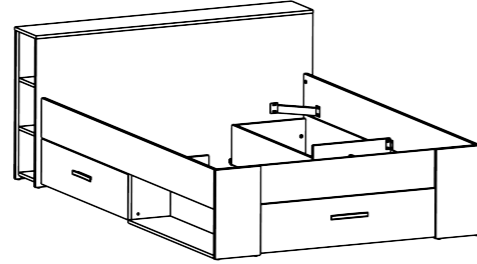

126227 1/2

FR	LIT 140X190CM "POCKET" Chene kronberg <small>Meuble à usage domestique en panneaux de particules à monter soi-même</small>
EN	BED 140X190CM "POCKET" Kronberg oak <small>House furniture in chipboard - Ready to assembly.</small>
DE	BETT 140X190CM "POCKET" Kronberg eich <small>Nur zum haeuslichem gebrauch aus spanplatten zum selbsterbau.</small>
ES	CAMA 140X190CM "POCKET" Roble kronberg <small>Mueble a uso domestico en agglomerado para amar.</small>
IT	LETTO 140X190CM "POCKET" Quercia kronberg <small>Mobile in kit per abitazion in pannelli truciolati da montare.</small>
NL	BED 140X190CM "POCKET" Kronberg eik <small>Spaanplatenmeubel voor eigen gebruik om zelf te monteren.</small>
PT	CAMA 140X190CM "POCKET" Carvalho kronberg <small>Movel a uso domestico en panel de particula a montar su mismo.</small>
AR	سرير 140 * 190 سم "بوكيت" بلوط كرونبرغ <small>اثاث للاستخدام المنزلي في ألواح حبيبات التجميع الذاتي</small>