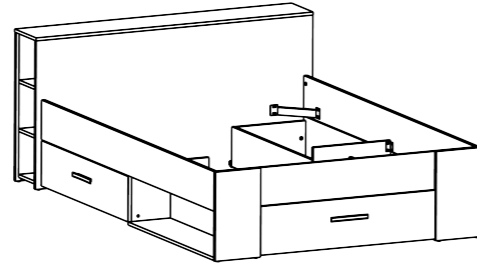

2/2

126227

FR	LIT 140X190CM "POCKET" Chene kronberg <small>Meuble à usage domestique en panneaux de particules à monter soi-même</small>
EN	BED 140X190CM "POCKET" Kronberg oak <small>House furniture in chipboard - Ready to assembly.</small>
DE	BETT 140X190CM "POCKET" Kronberg eich <small>Nur zum haeuslichem gebrauch aus spanplatten zum selbsterbau.</small>
ES	CAMA 140X190CM "POCKET" Roble kronberg <small>Mueble a uso domestico en agglomerado para amar.</small>
IT	LETTO 140X190CM "POCKET" Quercia kronberg <small>Mobile in kit per abitazion in pannelli truciolati da montare.</small>
NL	BED 140X190CM "POCKET" Kronberg eik <small>Spaanplatenmeubel voor eigen gebruik om zelf te monteren.</small>
PT	CAMA 140X190CM "POCKET" Carvalho kronberg <small>Movel a uso domestico en panel de particula a montar su mismo.</small>
AR	سرير 140 * 190 سم "بوكيت" بلوط كرونبيرغ <small>اثاث للاستخدام المنزلي في ألواح حبيبات التجميع الذاتي</small>