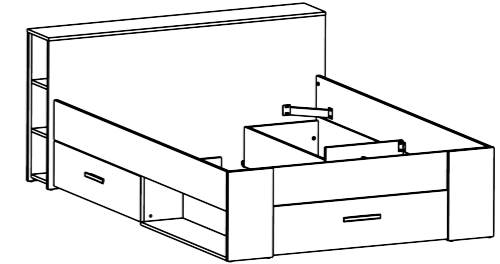

Poids Brut / GW : 33.4 kgs / 73.63 Lbs  
Poids Net / NW : 32.68 kgs / 72.06 Lbs

2/2

126227

FR	LIT 140X190CM "POCKET" Chene kronberg <small>Meuble à usage domestique en panneaux de particules à monter soi-même</small>
EN	BED 140X190CM "POCKET" Kronberg oak <small>House furniture in chipboard - Ready to assembly.</small>
DE	BETT 140X190CM "POCKET" Kronberg eich <small>Nur zum haeuslichem gebrauch aus spanplatten zum selbsterbau.</small>
ES	CAMA 140X190CM "POCKET" Roble kronberg <small>Mueble a uso domestico en agglomerado para amar.</small>
IT	LETTO 140X190CM "POCKET" Quercia kronberg <small>Mobile in kit per abitazion in pannelli truciolati da montare.</small>
NL	BED 140X190CM "POCKET" Kronberg eik <small>Spaanplatenmeubel voor eigen gebruik om zelf te monteren.</small>
PT	CAMA 140X190CM "POCKET" Carvalho kronberg <small>Movel a uso domestico en panel de particula a montar su mismo.</small>
AR	سرير 140 * 190 سم "بوكيت" بلوط كرونبيرغ <small>اثاث للاستخدام المنزلي في ألواح حبيبات التجميع الذاتي</small>