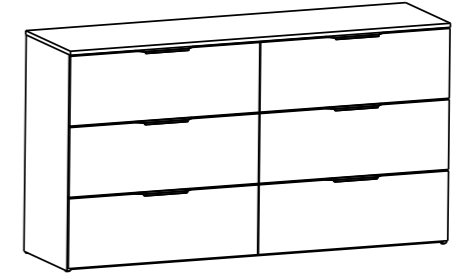

2/2

313169

FR	COMMODE 3+3 TIROIRS "GHOST" Blanc mat Meuble à usage domestique en panneaux de particules à monter soi-même
EN	'GHOST' 6-DRAWERS CHEST Matt white House furniture in chipboard - Ready to assembly.
DE	KOMMODE MIT 6 SCHUBLADEN "GHOST" Matt weiss Nur zum haeuslichem gebrauch aus spanplatten zum selbsterbau.
ES	ARCÓN «GHOST» DE 6 CAJONES Blanco mate Mueble a uso domestico en agglomerado para amar.
IT	CASSETTIERA "GHOST" A 6 CASSETTI Bianco opaco Mobile in kit per abitazion in pannelli truciolati da montare.
NL	"GHOST" 6-LADEKAST Mat wit Spaanplatenmeubel voor eigen gebruik om zelf te monteren.
PT	CÓMODA DE 6 GAVETAS "GHOST" Branco mate Movel a uso domestico en panel de particula a montar su mismo.
AR	وحدة أدراج 3+3 أدرج "GHOST" أبيض غير لامع أثاث للاستخدام المنزلي في ألواح حبيبات التجميع الذاتي

412 mm  
16 4/16 "

1513 mm  
59 9/16 "

811 mm  
31 15/16 "

313169

FABRIQUÉ EN/MADE IN  
**FRANCE**

Fabriqué par / Made by

Rue de la prévôté 59840 PERENCHIES (France)

(8006)033977031316960202(20)00(10)01226