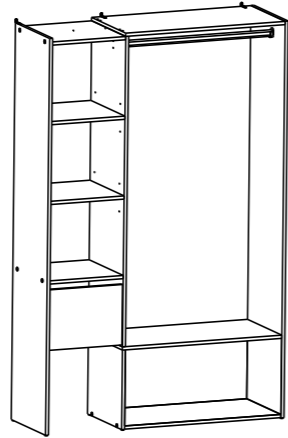

L/L

192791

FR	KIT PLACARD AJUSTABLE 1 TIROIR/1 PENDERIE "FLOWER" CHENE TOPANGA <small>Meuble à usage domestique en panneaux de particules à monter soi-même</small>
EN	1-DRAWER/1-RAIL ADJUSTABLE STORAGE ORGANIZER "FLOWER" topanga oak <small>House furniture in chipboard - Ready to assembly.</small>
DE	SET ERWEITERB. KLEIDERSCHR 1SCHUBL./1KLEIDER-ABL. "FLOWER" topanga eiche <small>Nur zum haeuslichem gebrauch aus spanplatten zum selbsterbau.</small>
ES	KIT VESTIDOR AJUSTABLE 1 CAJÓN/1 ROPERO "FLOWER" roble topanga <small>Mueble a uso domestico en agglomerado para amar.</small>
IT	ARMADIO SPOGLIATOIO REGOLABILE 1 CASS. 1 ASTA APPEND."FLOWER" quercia topanga <small>Mobile in kit per abitazion in pannelli truciolati da montare.</small>
NL	KIT UITSCHUIFBARE WANDKAST 1 LADE/1 HANGKAST "FLOWER" topanga eik <small>Spaanplatenmeubel voor eigen gebruik om zelf te monteren.</small>
PT	KIT ARMÁRIO AJUSTÁVEL 1 GAVETA/1 BARRA SUSPENSÃO "FLOWER" carvalho topanga <small>Movel a uso domestico en panel de particula a montar su mismo.</small>
AR	مجموعة تركيبية لخزانة قابلة للضبط 1 درج / 1 علاقة "فلاور" بلوط توبانجا <small>أثاث للاستخدام المنزلي في ألواح حبيبات التجميع الذاتي</small>