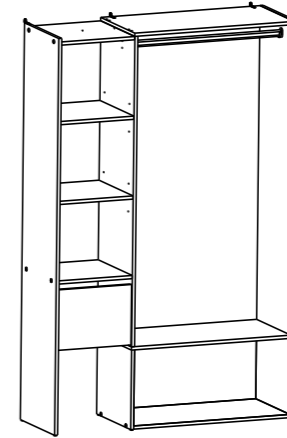

1/1

Poids Brut / GW : 43.2 kgs / 95.23 Lbs

Poids Net / NW : 42.25 kgs / 93.14 Lbs

(8006)033977019279180101(20)00(10)05143

L/L

192791

FR	KIT PLACARD AJUSTABLE 1 TIROIR/1 PENDERIE "FLOWER" CHENE TOPANGA <small>Meuble à usage domestique en panneaux de particules à monter soi-même</small>
EN	1-DRAWER/1-RAIL ADJUSTABLE STORAGE ORGANIZER "FLOWER" topanga oak <small>House furniture in chipboard - Ready to assembly.</small>
DE	SET ERWEITERB. KLEIDERSCHR 1SCHUBL./1KLEIDER-ABL. "FLOWER" topanga eiche <small>Nur zum haeuslichem gebrauch aus spanplatten zum selbsterbau.</small>
ES	KIT VESTIDOR AJUSTABLE 1 CAJÓN/1 ROPERO "FLOWER" roble topanga <small>Mueble a uso domestico en agglomerado para amar.</small>
IT	ARMADIO SPOGLIATOIO REGOLABILE 1 CASS. 1 ASTA APPEND."FLOWER" quercia topanga <small>Mobile in kit per abitazion in pannelli truciolati da montare.</small>
NL	KIT UITSCHUIFBARE WANDKAST 1 LADE/1 HANGKAST "FLOWER" topanga eik <small>Spaanplatenmeubel voor eigen gebruik om zelf te monteren.</small>
PT	KIT ARMÁRIO AJUSTÁVEL 1 GAVETA/1 BARRA SUSPENSÃO "FLOWER" carvalho topanga <small>Movel a uso domestico en panel de particula a montar su mismo.</small>
AR	مجموعة تركيبية لخزانة قابلة للضبط 1 درج / 1 علاقة "فلاور" بلوط توبانجا <small>أثاث للاستخدام المنزلي في ألواح حبيبات التجميع الذاتي</small>