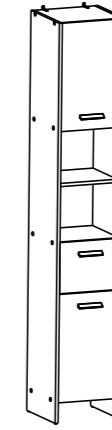

793374
475673 01 1/1

FR	COLONNE 2 PORTES 1 TIROIR "MARINA" CHENE HAMILTON/NOIR MAT Meuble à usage domestique en panneaux de particules à monter soi-même
EN	"MARINA" 2-DOOR/1-DRAWER COLUMN UNIT HAMILTON OAK/BLACK House furniture in chipboard - Ready to assembly.
DE	HOCHSCHRANK "MARINA" 2 TÜREN 1 SCHUBLADE EICH HAMILTON/SCHWARZ Nur zum haeuslichem gebrauch aus spanplatten zum selbsterbau.
ES	COLUMNA 2 PUERTAS 1 CAJÓN "MARINA" ROBLE HAMILTON/NEGRO Mueble a uso domestico en aglomerado para amar.
IT	COLONNA 2 ANTE 1 CASSETTO "MARINA" QUERCIA HAMILTON/NERO Mobile in kit per abitazion in pannelli truciolati da montare.
NL	KOLOMKAST 2 DEUREN 1 LADE "MARINA" HAMILTON EIK/ZWART Spaanplatenmeubel voor eigen gebruik om zelf te monteren.
PT	COLUNA C/ 2 PORTAS + 1 GAVETA "MARINA" CARVALHO HAMILTON/PRETO Movel a uso domestico en panel de particula a montar su mismo.
AR	خزانة عمودية ببابين ودرج واحد "مارينا" بلوط هاميلتون / أسود غير لامع اثاث للاستخدام المنزلي في ألواح حبيبات التجميع الذاتي

328 mm
12 15/16 "
336 mm
13 4/16 "

1849 mm
72 13/16 "

475673 01
793374

FABRIQUÉ EN/MADE IN
FRANCE

Fabriqué par / Made by

Rue de la prévôté 59840 PERENCHIES (France)

(8006)033977047567370101(20)01(10)05257

1/1

Poids Brut / GW : 26.5 kgs / 58.42 Lbs
Poids Net / NW : 25.63 kgs / 56.50 Lbs

793374
475673 01 1/1