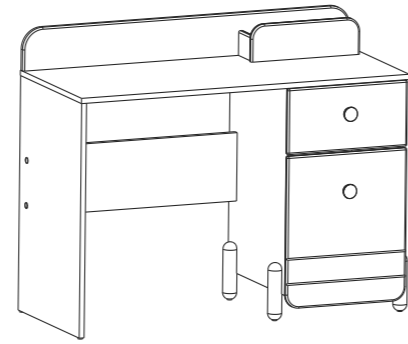

1/2

287230
764881

FR	BUREAU 1 TIROIR/1 PORTE OUVRANTE "JADE" Rose mat/blanc mat <small>MEUBLE A USAGE DOMESTIQUE EN PANNEAUX DE PARTICULES A MONTER SOI-MEME.</small>
EN	1-DRAWER 1-DOOR DESK "JADE" Matt pink/ matt white <small>HOUSE FURNITURE IN CHIPBOARD - READY TO ASSEMBLY.</small>
DE	SCHREIBTISCH 1 TUERIG/1 SCHUBLADE "JADE" Matt rosa/matt weiss <small>NUR ZUM HAEUSLICHEM GEBRAUCH AUS SPANPLATTEN ZUM SELBSTERBAU.</small>
ES	ESCRITORIO 1 PUERTA/1 CAJON "JADE" Rosa mate/blanco mate <small>MUEBLE A USO DOMESTICO EN AGLOMERADO PARA ARMAR.</small>
NL	BUREAU 1 DEUR/1 SCHUIF "JADE" Mat roze/mat wit <small>SPAANPLATENMEUBEL VOOR EIGEN GEBRUIK OM ZELF TE MONTEREN.</small>
IT	SCRIVANIA 1 CASSETTO/1 ANTA "JADE" Rosa opaco/bianco opaco <small>MOBILE IN KIT PER ABITAZION IN PANNELLI TRUCIOLATI DA MONTARE.</small>
PT	ESCRITORIO 1 PORTA/1 GAVETA "JADE" Rosa matte/branco mate <small>MOVEL A USO DOMESTICO EN PAINEL DE PARTICULA A MONTAR SU MISMO.</small>
AR	مكتب مع درج واحد / باب واحد "جاد" وردي غير لامع / أبيض غير لامع <small>الأثاث لوحة الجسيمات ذاتية التجميع للاستخدام المنزلي</small>