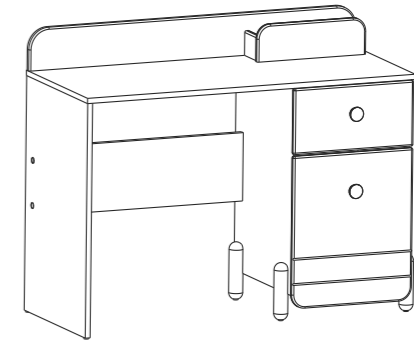

1/2

287230
764881

FR	BUREAU 1 TIROIR/1 PORTE OUVRANTE "JADE" Rose mat/blanc mat <small>MEUBLE A USAGE DOMESTIQUE EN PANNEAUX DE PARTICULES A MONTER SOI-MEME.</small>
EN	1-DRAWER 1-DOOR DESK "JADE" Matt pink/ matt white <small>HOUSE FURNITURE IN CHIPBOARD - READY TO ASSEMBLY.</small>
DE	SCHREIBTISCH 1 TUERIG/1 SCHUBLADE "JADE" Matt rosa/matt weiss <small>NUR ZUM HAEUSLICHEM GEBRAUCH AUS SPANPLATTEN ZUM SELBSTERBAU.</small>
ES	ESCRITORIO 1 PUERTA/1 CAJON "JADE" Rosa mate/blanco mate <small>MUEBLE A USO DOMESTICO EN AGLOMERADO PARA ARMAR.</small>
NL	BUREAU 1 DEUR/1 SCHUIF "JADE" Mat roze/mat wit <small>SPAANPLATENMEUBEL VOOR EIGEN GEBRUIK OM ZELF TE MONTEREN.</small>
IT	SCRIVANIA 1 CASSETTO/1 ANTA "JADE" Rosa opaco/bianco opaco <small>MOBILE IN KIT PER ABITAZION IN PANNELLI TRUCIOLATI DA MONTARE.</small>
PT	ESCRITORIO 1 PORTA/1 GAVETA "JADE" Rosa matte/branco mate <small>MOVEL A USO DOMESTICO EN PAINEL DE PARTICULA A MONTAR SU MISMO.</small>
AR	مكتب مع درج واحد / باب واحد "جاد" وردي غير لامع / أبيض غير لامع <small>الأثاث لوحة الجسيمات ذاتية التجميع للاستخدام المنزلي</small>