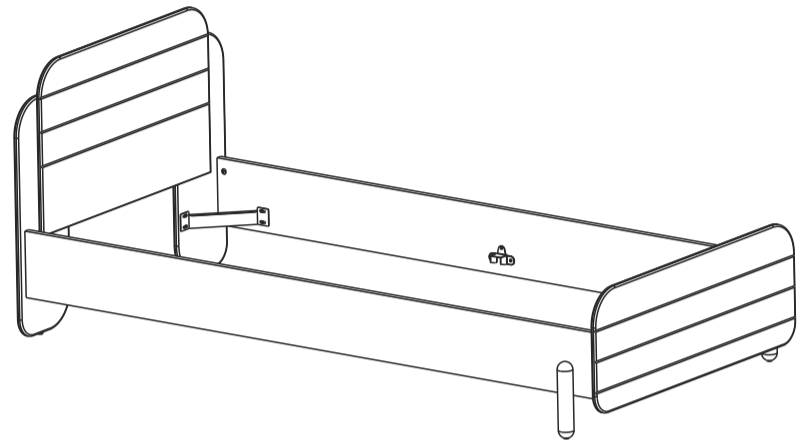

# 287233

**FR** LIT EN 90X200 "JADE"  
Rose mat/blanc mat  
MEUBLE A USAGE DOMESTIQUE EN PANNEAUX DE PARTICULES A MONTER SOI-MEME.

**EN** BED 90X200 "JADE"  
Matt pink/ matt white  
HOUSE FURNITURE IN CHIPBOARD - READY TO ASSEMBLY.

**DE** BETT 90X200 "JADE"  
Matt rosa/matt weiss  
NUR ZUM HAEUSLICHEM GEBRAUCH AUS SPANPLATTEN ZUM SELBSTERBAU.

**ES** CAMA 90X200 "JADE"  
Rosa mate/blanco mate  
MUEBLE A USO DOMESTICO EN AGGLOMERADO PARA ARMAR.

**NL** BED 90X200 "JADE"  
Mat roze/mat wit  
SPAANPLATENMEUBEL VOOR EIGEN GEBRUIK OM ZELF TE MONTEREN.

**IT** LETTO 90X200 "JADE"  
Rosa opaco/bianco opaco  
MOBILE IN KIT PER ABITAZION IN PANNELLI TRUCIOLATI DA MONTARE.

**PT** CAMA 90X200 "JADE"  
Rosa matte/branco mate  
MOVEL A USO DOMESTICO EN PAINEL DE PARTICULA A MONTAR SU MISMO.

**AR** سرير 200 x 90 "جاد"  
وردي غير لامع / ابيض غير لامع  
الأثاث لوحة الجسيمات ذاتية التجميع للاستخدام المنزلي