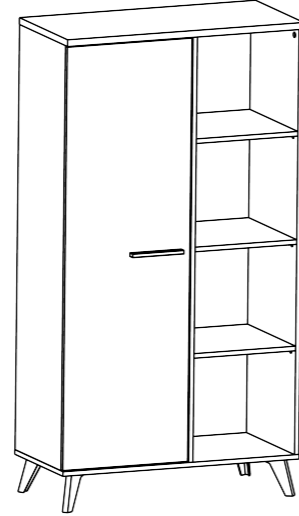

378665 01 1/1

FR	BAHUT 1 PORTE + 4 NICHES "WAYNE" Chêne brossé/noir mat <small>Meuble à usage domestique en panneaux de particules à monter soi-même</small>
EN	1-DOOR 4-NOOK DISPLAY CABINET "WAYNE" Brushed oak/matt black <small>House furniture in chipboard - Ready to assembly.</small>
DE	HOCHKOMMODE 1 TUERIG/4 NISCHE "WAYNE" Sonoma eiche/matt schwarz <small>Nur zum häuslichem gebrauch aus spanplatten zum selbsterbau.</small>
ES	MUEBLE 1 PUERTA/4 HUECO "WAYNE" Roble cepillado/negro mate <small>Mueble a uso domestico en aglomerado para amar.</small>
IT	MOBILE 1 ANTE/4 NICCHIO "WAYNE" Quercia spazzolata/nero opaco <small>Mobile in kit per abitazion in pannelli truciolati da montare.</small>
NL	BUFFET 1 DEUR/ 4 NISCHE "WAYNE" Geschetste eik/mat zwart <small>Spaanplatenmeubel voor eigen gebruik om zelf te monteren.</small>
PT	BUFE 1 PORTA / 4 NICHIA "WAYNE" Carvalho escovado/preto mate <small>Movel a uso domestico en panel de particula a montar su mismo.</small>
AR	بوفيه 1 باب + 4 فجوات "واين" بلوط مصقول / أسود غير لامع <small>اثاث للاستخدام المنزلي في ألواح حبيبات التجميع الذاتي</small>