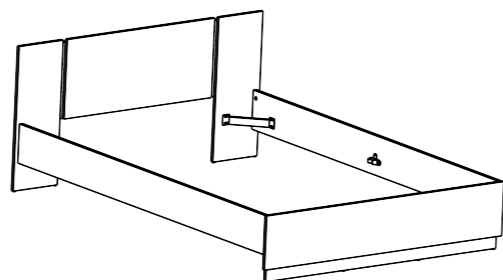

L/L

195668

FR	LIT 140X200 "WATSON" CHENE KRONBERG/CHENE WATERFORD <small>Meuble à usage domestique en panneaux de particules à monter soi-même</small>
EN	"WATSON" 140X200CM BED KRONBERG OAK/WATERFORD <small>House furniture in chipboard - Ready to assembly.</small>
DE	BETT 140x200 "WATSON" KRONBERG EICH/WATERFORD <small>Nur zum haeuslichem gebrauch aus spanplatten zum selbsterbau.</small>
ES	CAMA 140X200 "WATSON" ROBLE KRONBERG/WATERFORD <small>Mueble a uso domestico en agglomerado para amar.</small>
IT	LETTO 140X200 "WATSON" QUERCIA KRONBERG/WATERFORD <small>Mobile in kit per abitazion in pannelli truciolati da montare.</small>
NL	BED 140X200 "WATSON" EIK KRONBERG/WATERFORD <small>Spaanplatenmeubel voor eigen gebruik om zelf te monteren.</small>
PT	CAMA 140X200 "WATSON" CARVALHO KRONBERG/WATERF. <small>Movel a uso domestico en panel de particula a montar su mismo.</small>
AR	سرير 200*140 "واتسون" بلوط كرونبرغ/واتر فور <small>اثاث للاستخدام المنزلي في ألواح حبيبات التجميع الذاتي</small>