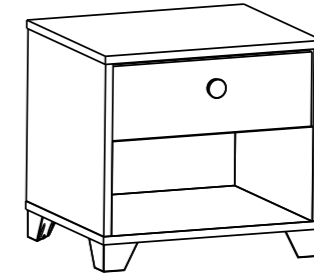

1/1

Poids Brut / GW : 8 kgs / 17.63 Lbs
Poids Net / NW : 7.68 kgs / 16.94 Lbs

1/1

385264

FR	CHEVET 1 TIROIR "IZZY" BLANC MAT/CHENE KRONBERG Meuble à usage domestique en panneaux de particules à monter soi-même
EN	1-DRAWER BEDSIDE "IZZY" MATT WHITE/KRONBERG OAK House furniture in chipboard - Ready to assembly.
DE	NACHTTISCH 1 SCHUBLADE "IZZY" MATT WEISS/KRONBERG EICH Nur zum haeuslichem gebrauch aus spanplatten zum selbsterbau.
ES	MESITA 1 CAJON "IZZY" BLANCO MATE/ROBLE KRONBERGE Mueble a uso domestico en agglomerado para amar.
IT	COMODINO 1 CASSETTO "IZZY" BIANCO OPACO/QUERCIA KRONBERG Mobile in kit per abitazion in pannelli truciolati da montare.
NL	NACHTKASTJE 1 SCHUIF "IZZY" MAT WIT/KRONBERG EIK Spaanplatenmeubel voor eigen gebruik om zelf te monteren.
PT	MESA DE CABECEIRA 1 GAVETA "IZZY" BRANCO MATE/CARVALHO KRONBERG Movel a uso domestico en panel de particula a montar su mismo.
AR	طاولة جانبية للسريير مع 1 درج "إيزي" أبيض غير لامع / بلوط كرونبيرغ أثاث للاستخدام المنزلي في ألواح حبيبات التجميع الذاتي