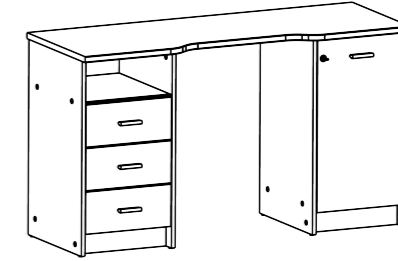

Poids Brut / GW : 39 kgs / 85.98 Lbs
Poids Net / NW : 37.23 kgs / 82.09 Lbs

1/1

404327
793001

FR	BUREAU 1 PORTE OUVRANTE/3 TIROIRS "MAO" CHENE ROYAL <small>Meuble à usage domestique en panneaux de particules à monter soi-même</small>
EN	"MAO" DESK WITH 1 DOOR/3 SHELVES ROYAL OAK <small>House furniture in chipboard - Ready to assembly.</small>
DE	SCHEIBTISCH "MAO" 1 TÜR/3 SCHUBLADEN EICHE ROYAL <small>Nur zum haeuslichem gebrauch aus spanplatten zum selbsterbau.</small>
ES	ESCRITORIO 1 PUERTA/3 CAJONES "MAO" ROBLE REAL <small>Mueble a uso domestico en agglomerado para amar.</small>
IT	SCRIVANIA 1 ANTA APRIBILE/3 CASSETTI "MAO" QUERCIA REALE <small>Mobile in kit per abitazion in pannelli truciolati da montare.</small>
NL	BUREAU 1 DEUR/3 LADEN "MAO" EIK ROYAL <small>Spaanplatenmeubel voor eigen gebruik om zelf te monteren.</small>
PT	SECRETÁRIA C/ 1 PORTA ABRIR/3 GAVETAS "MAO" CARVALHO REAL <small>Movel a uso domestico en panel de particula a montar su mismo.</small>
AR	مكتب 1 باب مفتوح / 3 أدراج "MAO" بلوط ملكي <small>اثاث للاستخدام المنزلي في ألواح حبيبات التجميع الذاتي</small>