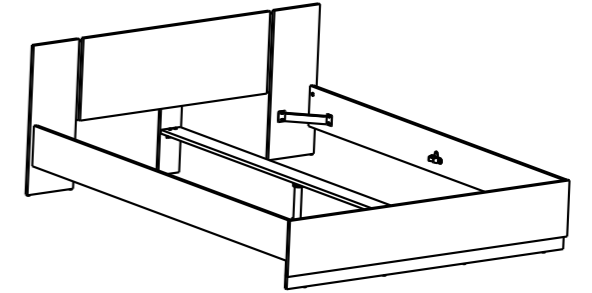

2043 mm
80 07/16"
717 mm
28 04/16"
1683 mm
66 04/16"

195675
763893

FABRIQUÉ EN/MADE IN
FRANCE

Fabriqué par / Made by
Demeyere
Rue de la prévôté 59840 PERENCHIES (France)