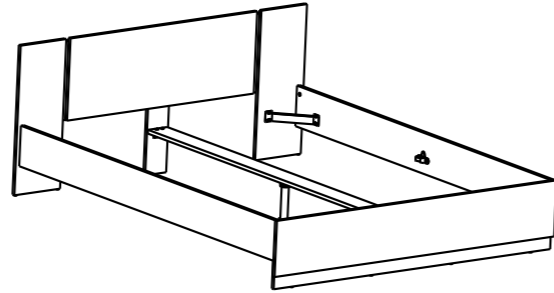

DE BETT 160X200 "WATSON"  
KRONBERG EICH/WATERFORD  
NUR ZUM HAEUSLICHEM GEBRAUCH AUS SPANPLATTEN ZUM SELBSTERBAU.

ES CAMA 160X200 "WATSON"  
ROBLE KRONBERG/WATERFORD  
MUEBLE A USO DOMESTICO EN AGLOMERADO PARA ARMAR.

NL BED 160X200 "WATSON"  
EIK KRONBERG/WATERFORD  
SPAANPLATENMEUBEL VOOR EIGEN GEBRUIK OM ZELF TE MONTEREN.

IT LETTO 160X200 "WATSON"  
QUERCIA KRONBERG/WATERFORD  
MOBILE IN KIT PER ABITAZION IN PANNELLI TRUCIOLATI DA MONTARE.

PT CAMA 160X200 "WATSON"  
CARVALHO KRONBERG/WATERF.  
MOVEL A USO DOMESTICO EN PAINEL DE PARTICULA A MONTAR SU MISMO.

AR سرير 200 x 160 "واتسون"  
بلوط كرونبرغ/واترفورد  
الأثاث لوحة الجسيمات ذاتية التجميع للاستخدام المنزلي