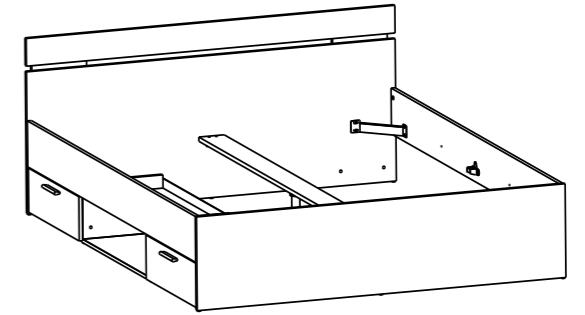

1/1

Poids Brut / GW : 46.5 kgs / 102.51 Lbs
Poids Net / NW : 44.43 kgs / 97.96 Lbs

1/1

471730

FR	LIT 160X200CM 2 TIROIRS/1 NICHE "MICHIGAN" Chêne brossé/noir mat Meuble à usage domestique en panneaux de particules à monter soi-même
EN	2 DRAWER 1 NOOK BED 160X200 "MICHIGAN" Brushed oak/matt black House furniture in chipboard - Ready to assembly.
DE	FUNKTIONSBETT 160X200 MIT 2 SCHUBLADEN 1 NISCHE "MICHIGAN" Sonoma eiche/matt schwarz Nur zum häuslichem gebrauch aus spanplatten zum selbsterbau.
ES	CAMA 160X200 2 CAJONES 1 HUECO "MICHIGAN" Roble cepillado/negro mate Mueble a uso domestico en aglomerado para amar.
IT	LETTO 160X200 2 CASSETTI/1 NICCHIA "MICHIGAN" Quercia spazzolata/nero opaco Mobile in kit per abitazion in pannelli truciolati da montare.
NL	BED 160X200 2 SCHUIVEN 1 VAK "MICHIGAN" Geschetste eik/mat zwart Spaanplatenmeubel voor eigen gebruik om zelf te monteren.
PT	CAMA 160X200 2 GAVETAS/1 NICHU "MICHIGAN" Carvalho escovado/preto mate Movel a uso domestico en panel de particula a montar su mismo.
AR	سرير 200*160 درجان/1 فجوة "ميشيغان" بلوط مصقول / أسود غير لامع اثاث للاستخدام المنزلي في ألواح حبيبات التجميع الذاتي