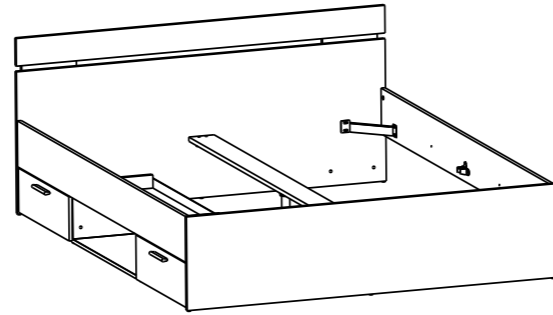

1/1

471730

FR	LIT 160X200CM 2 TIROIRS/1 NICHE "MICHIGAN" Chêne brossé/noir mat Meuble à usage domestique en panneaux de particules à monter soi-même
EN	2 DRAWER 1 NOOK BED 160X200 "MICHIGAN" Brushed oak/matt black House furniture in chipboard - Ready to assembly.
DE	FUNKTIONSBETT 160X200 MIT 2 SCHUBLADEN 1 NISCHE "MICHIGAN" Sonoma eiche/matt schwarz Nur zum häuslichem gebrauch aus spanplatten zum selbsterbau.
ES	CAMA 160X200 2 CAJONES 1 HUECO "MICHIGAN" Roble cepillado/negro mate Mueble a uso domestico en aglomerado para amar.
IT	LETTO 160X200 2 CASSETTI/1 NICCHIA "MICHIGAN" Quercia spazzolata/nero opaco Mobile in kit per abitazion in pannelli truciolati da montare.
NL	BED 160X200 2 SCHUIVEN 1 VAK "MICHIGAN" Geschetste eik/mat zwart Spaanplatenmeubel voor eigen gebruik om zelf te monteren.
PT	CAMA 160X200 2 GAVETAS/1 NICHU "MICHIGAN" Carvalho escovado/preto mate Movel a uso domestico en panel de particula a montar su mismo.
AR	سرير 200*160 درجان/1 فجوة "ميشيغان" بلوط مصقول / أسود غير لامع اثاث للاستخدام المنزلي في ألواح حبيبات التجميع الذاتي