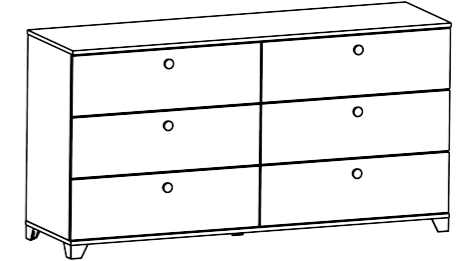

419 mm
16 8/16 "

1505 mm
59 4/16 "

764 mm
30 1/16 "

458230

FABRIQUÉ EN/MADE IN
FRANCE

Rue de la prévôté 59840 PERENCHIES (France)