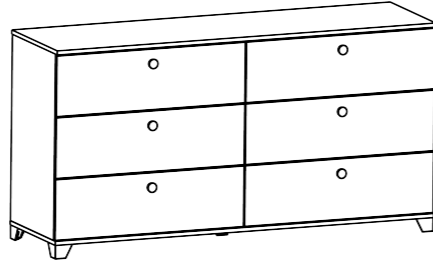

1/2

458230

FR	COMMODE 3+3 TIROIRS "IZZY" Chene kronberg/blanc mat <small>Meuble à usage domestique en panneaux de particules à monter soi-même</small>
EN	DRESSER 3+3 DRAWERS "IZZY" Kronberg oak/matt white <small>House furniture in chipboard - Ready to assembly.</small>
DE	KOMMODE 3+3 SCHUBLADEN "IZZY" Kronberg eich/matt weiss <small>Nur zum haeuslichem gebrauch aus spanplatten zum selbsterbau.</small>
ES	CÓMODA 3+3 CAJONES "IZZY" Roble kronberg/blanco mate <small>Mueble a uso domestico en agglomerado para amar.</small>
IT	COMO" 3+3 CASSETTI "IZZY" Quercia kronberg/bianco opaco <small>Mobile in kit per abitazion in pannelli truciolati da montare.</small>
NL	COMMODE 3+3 LADEN "IZZY" Kronberg eik/mat wit <small>Spaanplatenmeubel voor eigen gebruik om zelf te monteren.</small>
PT	CÓMODA 3+3 GAVETAS "IZZY" Carvalho kronberg/branco mate <small>Movel a uso domestico en panel de particula a montar su mismo.</small>
AR	كومود 3 + 3 أدراج "IZZY" بلوط كرونبيرغ / أبيض غير لامع <small>أثاث للاستخدام المنزلي في ألواح حبيبات التجميع الذاتي</small>