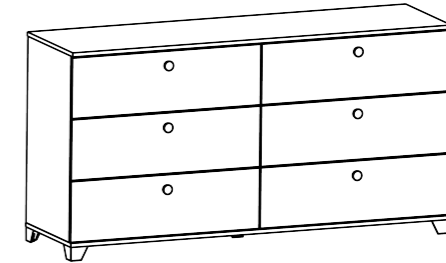

Poids Brut / GW : 18 kgs / 39.68 Lbs
Poids Net / NW : 17.48 kgs / 38.54 Lbs

2/2

458230

| | |
|----|--|
| FR | COMMODE 3+3 TIROIRS "IZZY" Chene kronberg/blanc mat <small>Meuble à usage domestique en panneaux de particules à monter soi-même</small> |
| EN | DRESSER 3+3 DRAWERS "IZZY" Kronberg oak/matt white <small>House furniture in chipboard - Ready to assembly.</small> |
| DE | KOMMODE 3+3 SCHUBLADEN "IZZY" Kronberg eich/matt weiss <small>Nur zum haeuslichem gebrauch aus spanplatten zum selbsterbau.</small> |
| ES | CÓMODA 3+3 CAJONES "IZZY" Roble kronberg/blanco mate <small>Mueble a uso domestico en agglomerado para amar.</small> |
| IT | COMO" 3+3 CASSETTI "IZZY" Quercia kronberg/bianco opaco <small>Mobile in kit per abitazion in pannelli truciolati da montare.</small> |
| NL | COMMODE 3+3 LADEN "IZZY" Kronberg eik/mat wit <small>Spaanplatenmeubel voor eigen gebruik om zelf te monteren.</small> |
| PT | CÓMODA 3+3 GAVETAS "IZZY" Carvalho kronberg/branco mate <small>Movel a uso domestico en panel de particula a montar su mismo.</small> |
| AR | كومود 3 + 3 أدراج "IZZY" بلوط كرونبيرغ / أبيض غير لامع <small>أثاث للاستخدام المنزلي في ألواح حبيبات التجميع الذاتي</small> |