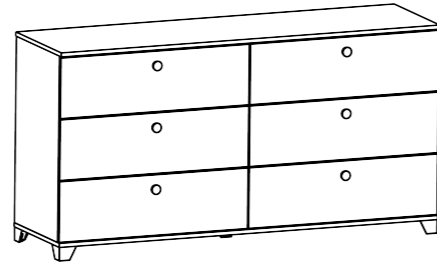

2/2

458230

| | |
|----|--|
| FR | COMMODE 3+3 TIROIRS "IZZY" Chene kronberg/blanc mat <small>Meuble à usage domestique en panneaux de particules à monter soi-même</small> |
| EN | DRESSER 3+3 DRAWERS "IZZY" Kronberg oak/matt white <small>House furniture in chipboard - Ready to assembly.</small> |
| DE | KOMMODE 3+3 SCHUBLADEN "IZZY" Kronberg eich/matt weiss <small>Nur zum haeuslichem gebrauch aus spanplatten zum selbsterbau.</small> |
| ES | CÓMODA 3+3 CAJONES "IZZY" Roble kronberg/blanco mate <small>Mueble a uso domestico en agglomerado para amar.</small> |
| IT | COMO" 3+3 CASSETTI "IZZY" Quercia kronberg/bianco opaco <small>Mobile in kit per abitazion in pannelli truciolati da montare.</small> |
| NL | COMMODE 3+3 LADEN "IZZY" Kronberg eik/mat wit <small>Spaanplatenmeubel voor eigen gebruik om zelf te monteren.</small> |
| PT | CÓMODA 3+3 GAVETAS "IZZY" Carvalho kronberg/branco mate <small>Movel a uso domestico en panel de particula a montar su mismo.</small> |
| AR | كومود 3 + 3 أدراج "IZZY" بلوط كرونبيرغ / أبيض غير لامع <small>أثاث للاستخدام المنزلي في ألواح حبيبات التجميع الذاتي</small> |