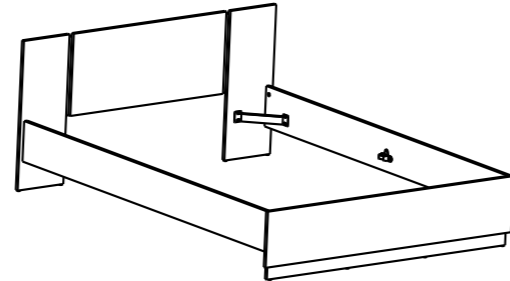

1947 mm
76 10/16"
717 mm
28 04/16"
1483 mm
58 06/16"

410307
764570

FABRIQUÉ EN/MADE IN
FRANCE

Fabriqué par / Made by
Demeyere
Rue de la prévôté 59840 PERENCHIES (France)