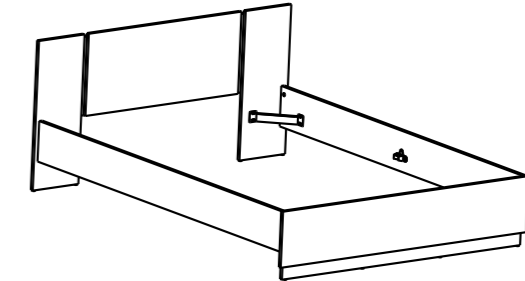

1947 mm
76 10/16"
717 mm
28 04/16"
1483 mm
58 06/16"

410307
764570

FABRIQUÉ EN/MADE IN
FRANCE

Fabriqué par / Made by
Demeyere
Rue de la prévôté 59840 PERENCHIES (France)