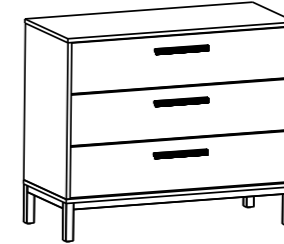

Poids Brut / GW : 30.9 kgs / 68.12 Lbs
Poids Net / NW : 30.23 kgs / 66.65 Lbs

(8006)033977027179690101(20)02(10)04005

271796 02 1/1

FR	COMMODE 3 TIROIRS "CRAFT" CHENE HAMILTON/NOIR MAT <small>Meuble à usage domestique en panneaux de particules à monter soi-même</small>
EN	3-DRAWER CHEST "CRAFT" HAMILTON OAK/BLACK <small>House furniture in chipboard - Ready to assembly.</small>
DE	KOMMODE 3 SCHUBLADEN "CRAFT" EICH HAMILTON/SCHWARZ <small>Nur zum haeuslichem gebrauch aus spanplatten zum selbsterbau.</small>
ES	COMODA 3 CAJONES "CRAFT" ROBLE HAMILTON/NEGRO <small>Mueble a uso domestico en agglomerado para amar.</small>
IT	COMO 3 CASSETTI "CRAFT" QUERCIA HAMILTON/NERO <small>Mobile in kit per abitazion in pannelli truciolati da montare.</small>
NL	KOMMODE 3 SCHUIVEN "CRAFT" HAMILTON EIK/ZWART <small>Spaanplatenmeubel voor eigen gebruik om zelf te monteren.</small>
PT	COMODA 3 GAVETAS "CRAFT" CARVALHO HAMILTON/PRETO <small>Movel a uso domestico en panel de particula a montar su mismo.</small>
AR	مضمد 3 أدراج "CRAFT" بلوط هاميلتون / أسود غير لامع <small>اثاث للاستخدام المنزلي في ألواح حبيبت التجميع الذاتي</small>