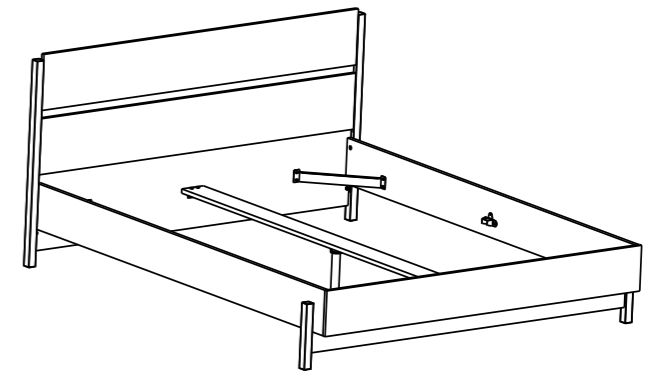

1/1

Poids Brut / GW : 37.7 kgs / 83.11 Lbs
Poids Net / NW : 35.14 kgs / 77.48 Lbs

271798 02 1/1

FR	LIT 160X200 "CRAFT" CHENE HAMILTON/NOIR MAT Meuble à usage domestique en panneaux de particules à monter soi-même
EN	BED 160X200 "CRAFT" HAMILTON OAK/BLACK House furniture in chipboard - Ready to assembly.
DE	BETT 160X200 "CRAFT" EICH HAMILTON/SCHWARZ Nur zum haeuslichem gebrauch aus spanplatten zum selbsterbau.
ES	CAMA 160X200 "CRAFT" ROBLE HAMILTON/NEGRO Mueble a uso domestico en agglomerado para amar.
IT	LETTO 160X200 "CRAFT" QUERCIA HAMILTON/NERO Mobile in kit per abitazion in pannelli truciolati da montare.
NL	BED 160X200 "CRAFT" HAMILTON EIK/ZWART Spaanplatenmeubel voor eigen gebruik om zelf te monteren.
PT	CAMA 160X200 "CRAFT" CARVALHO HAMILTON/PRETO Movel a uso domestico en panel de particula a montar su mismo.
AR	سرير 200*160 "كرافت" بلوط هاميلتون / أسود غير لامع أثاث للاستخدام المنزلي في ألواح حبيبات التجميع الذاتي

2046 mm
80 9/16 "

1712 mm
67 6/16 "

903 mm
35 9/16 "

271798 02

FABRIQUÉ EN/MADE IN FRANCE

Fabriqué par / Made by
Demeyere
Rue de la prévôté 59840 PERENCHIES (France)