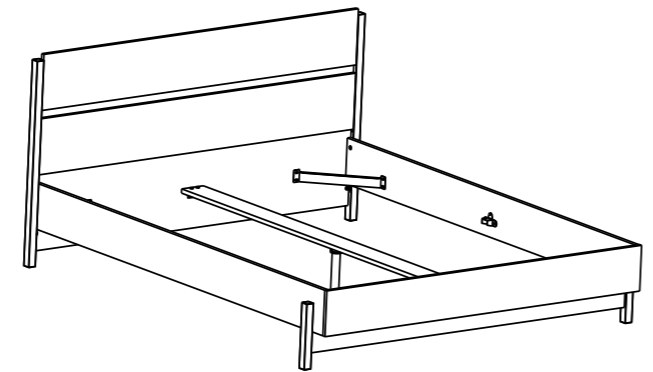

271798 02 1/1

FR	LIT 160X200 "CRAFT" CHENE HAMILTON/NOIR MAT <small>Meuble à usage domestique en panneaux de particules à monter soi-même</small>
EN	BED 160X200 "CRAFT" HAMILTON OAK/BLACK <small>House furniture in chipboard - Ready to assembly.</small>
DE	BETT 160X200 "CRAFT" EICH HAMILTON/SCHWARZ <small>Nur zum haeuslichem gebrauch aus spanplatten zum selbsterbau.</small>
ES	CAMA 160X200 "CRAFT" ROBLE HAMILTON/NEGRO <small>Mueble a uso domestico en agglomerado para amar.</small>
IT	LETTO 160X200 "CRAFT" QUERCIA HAMILTON/NERO <small>Mobile in kit per abitazion in pannelli truciolati da montare.</small>
NL	BED 160X200 "CRAFT" HAMILTON EIK/ZWART <small>Spaanplatenmeubel voor eigen gebruik om zelf te monteren.</small>
PT	CAMA 160X200 "CRAFT" CARVALHO HAMILTON/PRETO <small>Movel a uso domestico en panel de particula a montar su mismo.</small>
AR	سرير 200*160 "كرافت" بلوط هاميلتون / أسود غير لامع <small>أثاث للاستخدام المنزلي في ألواح حبيبات التجميع الذاتي</small>

2046 mm
80 9/16 "

1712 mm
67 6/16 "

903 mm
35 9/16 "

271798 02

FABRIQUÉ EN/MADE IN FRANCE

Fabriqué par / Made by
Demeyere
Rue de la prévôté 59840 PERENCHIES (France)

1/1

Poids Brut / GW : 37.7 kgs / 83.11 Lbs
Poids Net / NW : 35.14 kgs / 77.48 Lbs