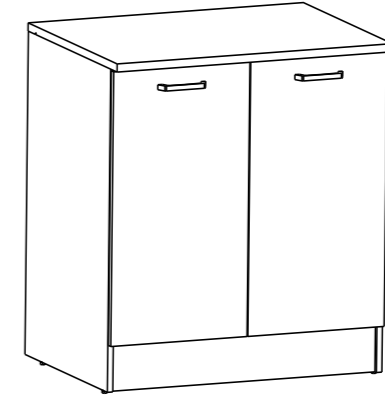

Poids Brut / GW : 36 kgs / 79.36 Lbs
Poids Net / NW : 35.15 kgs / 77.49 Lbs

103386
486966 01 1/1

FR	BAS 80 CUISINE 2 PORTES "BIANCO" blanc brillant/blanc mat/chêne de fil Meuble à usage domestique en panneaux de particules à monter soi-même
EN	"BIANCO" KITCHEN BASE UNIT - 80 - 2 DOORS Matt white /white gloss/oak House furniture in chipboard - Ready to assembly.
DE	UNTERSCHRANK 80 KÜCHE "BIANCO" 2 TÜREN Mat weiss/weiss glanzend/Eiche Nur zum haesulichem gebrauch aus spanplatten zum selbsterbau.
ES	MUEBLE BAJO DE COCINA 80 2 PUERTAS "BIANCO" Blanco mate/blanco brillante/Roble Mueble a uso domestico en agglomerado para amar.
IT	MOBILE BASSO 80 CUCINA 2 ANTE "BIANCO" Bianco opaco/bianco brillante/Quercia Mobile in kit per abitazion in pannelli truciolati da montare.
NL	ONDERKAST 80 KEUKEN 2 DEUREN "BIANCO" Mat wit/glanzend wit/Eik Spaanplatenmeubel voor eigen gebruik om zelf te monteren.
PT	ARMÁRIO BAIXO COZINHA 80 CM C/ 2 PORTAS "BIANCO" Branco mate/branco brilhante/Carvalho Movel a uso domestico en panel de particula a montar su mismo.
AR	خزانة سفلية 80 للمطبخ 2 باب "بيانكو" أبيض غير لامع/ أبيض لامع/ بلوطي اللون أثاث للاستخدام المنزلي في ألواح حبيبات التجميع الذاتي