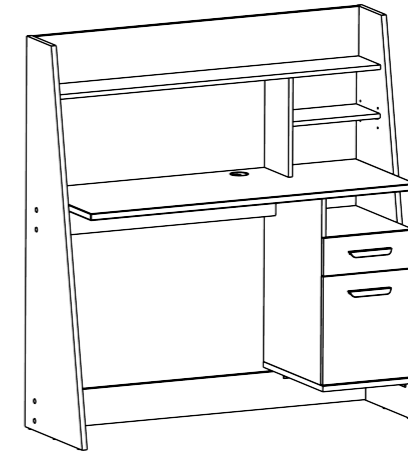

1/2

Poids Brut / GW : 26.5 kgs / 58.42 Lbs
Poids Net / NW : 25.73 kgs / 56.73 Lbs

299138 02 1/2 685747

FR	BUREAU 1 PORTE OUVRANTE/1 TIROIR "BUALY" Chene kronberg/blanc mat Meuble à usage domestique en panneaux de particules à monter soi-même
EN	1-DRAWER 1-DOOR DESK "BUALY" Kronberg oak/matt white House furniture in chipboard - Ready to assembly.
DE	SCHREIBTISCH 1 TUERIG / 1 SCHUBLADE "BUALY" Kronberg eich/matt weiss Nur zum haeuslichem gebrauch aus spanplatten zum selbsterbau.
ES	ESCRITORIO 1 PUERTA/ 1 CAJON "BUALY" Roble kronberg/blanco mate Mueble a uso domestico en agglomerado para amar.
IT	SCRIVANIA 1 CASSETTO/1 ANTA "BUALY" Quercia kronberg/bianco opaco Mobile in kit per abitazion in pannelli truciolati da montare.
NL	BUREAU 1 DEUR/1 SCHUIF "BUALY" Kronberg eik/mat wit Spaanplatenmeubel voor eigen gebruik om zelf te monteren.
PT	ESCRITORIO 1 PORTA/1 GAVETA "BUALY" Carvalho kronberg/branco mate Movel a uso domestico en panel de particula a montar su mismo.
AR	مكتب 1 باب مفتوح / 1 درج "بوالي" بلوط كرونبيرغ / أبيض غير لامع أثاث للاستخدام المنزلي في ألواح حبيبات التجميع الذاتي

440 mm
17 5/16 "
1271 mm
50 1/16 "
1203 mm
47 6/16 "

299138 02
685747

FABRIQUÉ EN/MADE IN
FRANCE

Rue de la prévôté 59840 PERENCHIES (France)