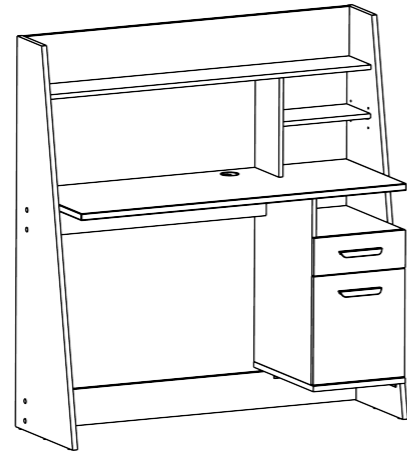

299138 02 1/2 685747

FR	BUREAU 1 PORTE OUVRANTE/1 TIROIR "BUALY" Chene kronberg/blanc mat <small>Meuble à usage domestique en panneaux de particules à monter soi-même</small>
EN	1-DRAWER 1-DOOR DESK "BUALY" Kronberg oak/matt white <small>House furniture in chipboard - Ready to assembly.</small>
DE	SCHREIBTISCH 1 TUERIG / 1 SCHUBLADE "BUALY" Kronberg eich/matt weiss <small>Nur zum haeuslichem gebrauch aus spanplatten zum selbsterbau.</small>
ES	ESCRITORIO 1 PUERTA/ 1 CAJON "BUALY" Roble kronberg/blanco mate <small>Mueble a uso domestico en agglomerado para amar.</small>
IT	SCRIVANIA 1 CASSETTO/1 ANTA "BUALY" Quercia kronberg/bianco opaco <small>Mobile in kit per abitazion in pannelli truciolati da montare.</small>
NL	BUREAU 1 DEUR/1 SCHUIF "BUALY" Kronberg eik/mat wit <small>Spaanplatenmeubel voor eigen gebruik om zelf te monteren.</small>
PT	ESCRITORIO 1 PORTA/1 GAVETA "BUALY" Carvalho kronberg/branco mate <small>Movel a uso domestico en panel de particula a montar su mismo.</small>
AR	مكتب 1 باب مفتوح / 1 درج "بوالي" بلوط كرونبيرغ / أبيض غير لامع <small>أثاث للاستخدام المنزلي في ألواح حبيبات التجميع الذاتي</small>