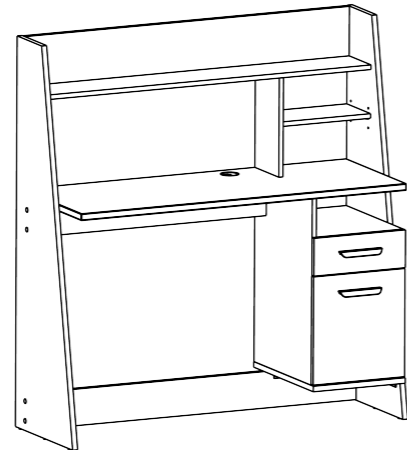

299138 02 2/2 685747

FR BUREAU 1 PORTE OUVRANTE/1 TIROIR "BUALY"
Chene kronberg/blanc mat
Meuble à usage domestique en panneaux de particules à monter soi-même

EN 1-DRAWER 1-DOOR DESK "BUALY"
Kronberg oak/matt white
House furniture in chipboard - Ready to assembly.

DE SCHREIBTISCH 1 TUERIG / 1 SCHUBLADE "BUALY"
Kronberg eich/matt weiss
Nur zum haeuslichem gebrauch aus spanplatten zum selbsterbau.

ES ESCRITORIO 1 PUERTA/ 1 CAJON "BUALY"
Roble kronberg/blanco mate
Mueble a uso domestico en agglomerado para amar.

IT SCRIVANIA 1 CASSETTO/1 ANTA "BUALY"
Quercia kronberg/bianco opaco
Mobile in kit per abitazion in pannelli truciolati da montare.

NL BUREAU 1 DEUR/1 SCHUIF "BUALY"
Kronberg eik/mat wit
Spaanplatenmeubel voor eigen gebruik om zelf te monteren.

PT ESCRITORIO 1 PORTA/1 GAVETA "BUALY"
Carvalho kronberg/branco mate
Movel a uso domestico en panel de particula a montar su mismo.

AR مكتب 1 باب مفتوح / 1 درج "بوالي"
بلوط كرونبرغ / أبيض غير لامع
أثاث للاستخدام المنزلي في ألواح حبيبات التجميع الذاتي

440 mm
17 5/16 "

1203 mm
47 6/16 "

1271 mm
50 1/16 "

299138 02
685747

FABRIQUÉ EN/MADE IN
FRANCE

Rue de la prévôté 59840 PERENCHIES (France)