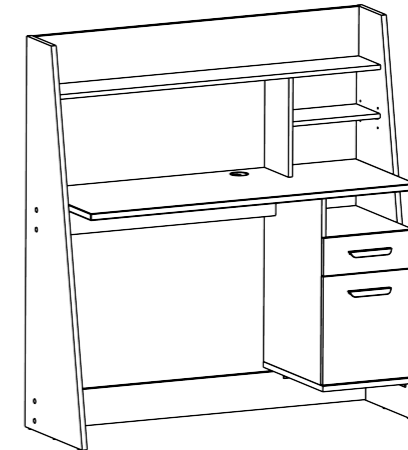

440 mm
17 5/16 "

1203 mm
47 6/16 "

1271 mm
50 1/16 "

299138 02
685747

FABRIQUÉ EN/MADE IN
FRANCE

Rue de la prévôté 59840 PERENCHIES (France)