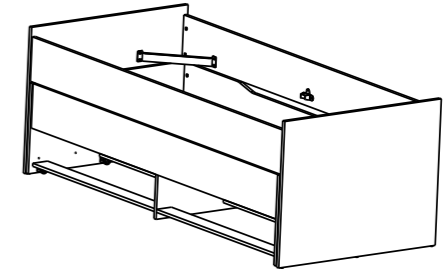

404693 0 1/2

FR	LIT GIGOGNE 2 TIROIRS "TWIST" BLANC MAT Meuble à usage domestique en panneaux de particules à monter soi-même
EN	HIDEAWAY BED 2 DRAWERS "TWIST" MATT WHITE House furniture in chipboard - Ready to assembly.
DE	TANDEMLIEGE 2 SCHUBALDEN "TWIST" MATT WEISS Nur zum haeuslichem gebrauch aus spanplatten zum selbsterbau.
ES	CAMA GIGOGNE 2 CAJONES "TWIST" BLANCO MATE Mueble a uso domestico en agglomerado para amar.
IT	DOPPIO LETTO 2 CASSETTI "TWIST" Bianco opaco Mobile in kit per abitazion in pannelli truciolati da montare.
NL	BIJZETBED 2 LADEN "TWIST" Mat wit Spaanplatenmeubel voor eigen gebruik om zelf te monteren.
PT	CAMA DUPLA 2 GAVETAS "TWIST" Branco mate Movel a uso domestico en panel de particula a montar su mismo.
AR	سرير 2 أدراج "TWIST" أبيض غير لامع أثاث للاستخدام المنزلي في ألواح حبيبات التجميع الذاتي

1/2

Poids Brut / GW : 40.2 kgs / 88.62 Lbs
Poids Net / NW : 39.21 kgs / 86.45 Lbs

404693 0 1/2

FR	LIT GIGOGNE 2 TIROIRS "TWIST" BLANC MAT Meuble à usage domestique en panneaux de particules à monter soi-même
EN	HIDEAWAY BED 2 DRAWERS "TWIST" MATT WHITE House furniture in chipboard - Ready to assembly.
DE	TANDEMLIEGE 2 SCHUBALDEN "TWIST" MATT WEISS Nur zum haeuslichem gebrauch aus spanplatten zum selbsterbau.
ES	CAMA GIGOGNE 2 CAJONES "TWIST" BLANCO MATE Mueble a uso domestico en agglomerado para amar.
IT	DOPPIO LETTO 2 CASSETTI "TWIST" Bianco opaco Mobile in kit per abitazion in pannelli truciolati da montare.
NL	BIJZETBED 2 LADEN "TWIST" Mat wit Spaanplatenmeubel voor eigen gebruik om zelf te monteren.
PT	CAMA DUPLA 2 GAVETAS "TWIST" Branco mate Movel a uso domestico en panel de particula a montar su mismo.
AR	سرير 2 أدراج "TWIST" أبيض غير لامع أثاث للاستخدام المنزلي في ألواح حبيبات التجميع الذاتي