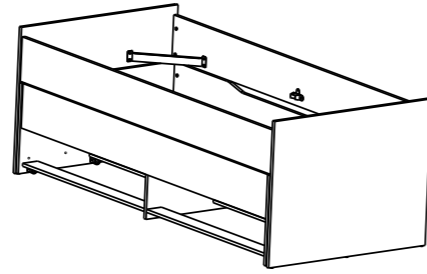

404693 0 1/2

FR	LIT GIGOGNE 2 TIROIRS "TWIST" BLANC MAT Meuble à usage domestique en panneaux de particules à monter soi-même
EN	HIDEAWAY BED 2 DRAWERS "TWIST" MATT WHITE House furniture in chipboard - Ready to assembly.
DE	TANDEMLIEGE 2 SCHUBALDEN "TWIST" MATT WEISS Nur zum haeuslichem gebrauch aus spanplatten zum selbsterbau.
ES	CAMA GIGOGNE 2 CAJONES "TWIST" BLANCO MATE Mueble a uso domestico en agglomerado para amar.
IT	DOPPIO LETTO 2 CASSETTI "TWIST" Bianco opaco Mobile in kit per abitazion in pannelli truciolati da montare.
NL	BIJZETBED 2 LADEN "TWIST" Mat wit Spaanplatenmeubel voor eigen gebruik om zelf te monteren.
PT	CAMA DUPLA 2 GAVETAS "TWIST" Branco mate Movel a uso domestico en panel de particula a montar su mismo.
AR	سرير 2 أدراج "TWIST" أبيض غير لامع أثاث للاستخدام المنزلي في ألواح حبيبات التجميع الذاتي

1/2

Poids Brut / GW : 40.2 kgs / 88.62 Lbs
Poids Net / NW : 39.21 kgs / 86.45 Lbs

404693 0 1/2

FR	LIT GIGOGNE 2 TIROIRS "TWIST" BLANC MAT Meuble à usage domestique en panneaux de particules à monter soi-même
EN	HIDEAWAY BED 2 DRAWERS "TWIST" MATT WHITE House furniture in chipboard - Ready to assembly.
DE	TANDEMLIEGE 2 SCHUBALDEN "TWIST" MATT WEISS Nur zum haeuslichem gebrauch aus spanplatten zum selbsterbau.
ES	CAMA GIGOGNE 2 CAJONES "TWIST" BLANCO MATE Mueble a uso domestico en agglomerado para amar.
IT	DOPPIO LETTO 2 CASSETTI "TWIST" Bianco opaco Mobile in kit per abitazion in pannelli truciolati da montare.
NL	BIJZETBED 2 LADEN "TWIST" Mat wit Spaanplatenmeubel voor eigen gebruik om zelf te monteren.
PT	CAMA DUPLA 2 GAVETAS "TWIST" Branco mate Movel a uso domestico en panel de particula a montar su mismo.
AR	سرير 2 أدراج "TWIST" أبيض غير لامع أثاث للاستخدام المنزلي في ألواح حبيبات التجميع الذاتي