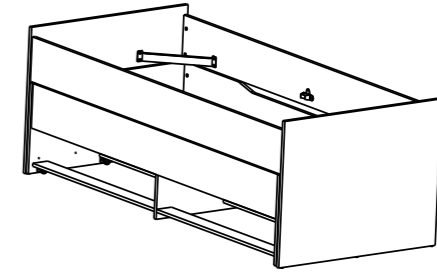

404693 0 2/2

FR	LIT GIGOGNE 2 TIROIRS "TWIST" BLANC MAT <small>Meuble à usage domestique en panneaux de particules à monter soi-même</small>
EN	HIDEAWAY BED 2 DRAWERS "TWIST" MATT WHITE <small>House furniture in chipboard - Ready to assembly.</small>
DE	TANDEMLIEGE 2 SCHUBALDEN "TWIST" MATT WEISS <small>Nur zum haeuslichem gebrauch aus spanplatten zum selbsterbau.</small>
ES	CAMA GIGOGNE 2 CAJONES "TWIST" BLANCO MATE <small>Mueble a uso domestico en agglomerado para amar.</small>
IT	DOPPIO LETTO 2 CASSETTI "TWIST" Bianco opaco <small>Mobile in kit per abitazion in pannelli truciolati da montare.</small>
NL	BIJZETBED 2 LADEN "TWIST" Mat wit <small>Spaanplatenmeubel voor eigen gebruik om zelf te monteren.</small>
PT	CAMA DUPLA 2 GAVETAS "TWIST" Branco mate <small>Movel a uso domestico en panel de particula a montar su mismo.</small>
AR	سرير 2 أدراج "TWIST" أبيض غير لامع <small>أثاث للاستخدام المنزلي في ألواح جيببت التجميع الذاتي</small>

2/2

Poids Brut / GW : 32.9 kgs / 72.53 Lbs
Poids Net / NW : 31.98 kgs / 70.50 Lbs

404693 0 2/2

FR	LIT GIGOGNE 2 TIROIRS "TWIST" BLANC MAT <small>Meuble à usage domestique en panneaux de particules à monter soi-même</small>
EN	HIDEAWAY BED 2 DRAWERS "TWIST" MATT WHITE <small>House furniture in chipboard - Ready to assembly.</small>
DE	TANDEMLIEGE 2 SCHUBALDEN "TWIST" MATT WEISS <small>Nur zum haeuslichem gebrauch aus spanplatten zum selbsterbau.</small>
ES	CAMA GIGOGNE 2 CAJONES "TWIST" BLANCO MATE <small>Mueble a uso domestico en agglomerado para amar.</small>
IT	DOPPIO LETTO 2 CASSETTI "TWIST" Bianco opaco <small>Mobile in kit per abitazion in pannelli truciolati da montare.</small>
NL	BIJZETBED 2 LADEN "TWIST" Mat wit <small>Spaanplatenmeubel voor eigen gebruik om zelf te monteren.</small>
PT	CAMA DUPLA 2 GAVETAS "TWIST" Branco mate <small>Movel a uso domestico en panel de particula a montar su mismo.</small>
AR	سرير 2 أدراج "TWIST" أبيض غير لامع <small>أثاث للاستخدام المنزلي في ألواح جيببت التجميع الذاتي</small>