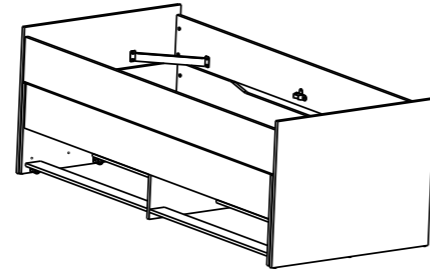

404693 0 2/2

FR	LIT GIGOGNE 2 TIROIRS "TWIST" BLANC MAT <small>Meuble à usage domestique en panneaux de particules à monter soi-même</small>
EN	HIDEAWAY BED 2 DRAWERS "TWIST" MATT WHITE <small>House furniture in chipboard - Ready to assembly.</small>
DE	TANDEMLIEGE 2 SCHUBALDEN "TWIST" MATT WEISS <small>Nur zum haeuslichem gebrauch aus spanplatten zum selbsterbau.</small>
ES	CAMA GIGOGNE 2 CAJONES "TWIST" BLANCO MATE <small>Mueble a uso domestico en agglomerado para amar.</small>
IT	DOPPIO LETTO 2 CASSETTI "TWIST" Bianco opaco <small>Mobile in kit per abitazion in pannelli truciolati da montare.</small>
NL	BIJZETBED 2 LADEN "TWIST" Mat wit <small>Spaanplatenmeubel voor eigen gebruik om zelf te monteren.</small>
PT	CAMA DUPLA 2 GAVETAS "TWIST" Branco mate <small>Movel a uso domestico en panel de particula a montar su mismo.</small>
AR	سرير 2 أدراج "TWIST" أبيض غير لامع <small>أثاث للاستخدام المنزلي في ألواح جيببت التجميع الذاتي</small>

2/2

Poids Brut / GW : 32.9 kgs / 72.53 Lbs
Poids Net / NW : 31.98 kgs / 70.50 Lbs

404693 0 2/2

FR	LIT GIGOGNE 2 TIROIRS "TWIST" BLANC MAT <small>Meuble à usage domestique en panneaux de particules à monter soi-même</small>
EN	HIDEAWAY BED 2 DRAWERS "TWIST" MATT WHITE <small>House furniture in chipboard - Ready to assembly.</small>
DE	TANDEMLIEGE 2 SCHUBALDEN "TWIST" MATT WEISS <small>Nur zum haeuslichem gebrauch aus spanplatten zum selbsterbau.</small>
ES	CAMA GIGOGNE 2 CAJONES "TWIST" BLANCO MATE <small>Mueble a uso domestico en agglomerado para amar.</small>
IT	DOPPIO LETTO 2 CASSETTI "TWIST" Bianco opaco <small>Mobile in kit per abitazion in pannelli truciolati da montare.</small>
NL	BIJZETBED 2 LADEN "TWIST" Mat wit <small>Spaanplatenmeubel voor eigen gebruik om zelf te monteren.</small>
PT	CAMA DUPLA 2 GAVETAS "TWIST" Branco mate <small>Movel a uso domestico en panel de particula a montar su mismo.</small>
AR	سرير 2 أدراج "TWIST" أبيض غير لامع <small>أثاث للاستخدام المنزلي في ألواح جيببت التجميع الذاتي</small>