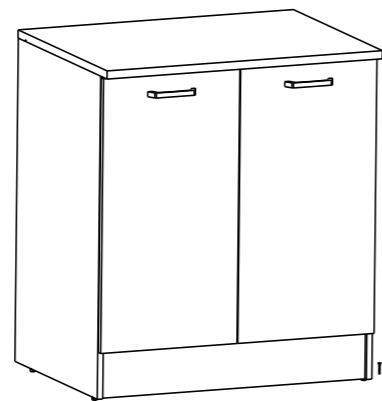

103386  
486966 01 1/1

FR	BAS 80 CUISINE 2 PORTES "BIANCO" blanc brillant/blanc mat/chêne de fil Meuble à usage domestique en panneaux de particules à monter soi-même
EN	"BIANCO" KITCHEN BASE UNIT - 80 - 2 DOORS Matt white /white gloss/oak House furniture in chipboard - Ready to assembly.
DE	UNTERSCHRANK 80 KÜCHE "BIANCO" 2 TÜREN Mat weiss/weiss glanzend/Eiche Nur zum haeuslichem gebrauch aus spanplatten zum selbsterbau.
ES	MUEBLE BAJO DE COCINA 80 2 PUERTAS "BIANCO" Blanco mate/blanco brillante/Roble Mueble a uso domestico en agglomerado para amar.
IT	MOBILE BASSO 80 CUCINA 2 ANTE "BIANCO" Bianco opaco/bianco brillante/Quercia Mobile in kit per abitazion in pannelli truciolati da montare.
NL	ONDERKAST 80 KEUKEN 2 DEUREN "BIANCO" Mat wit/glanzend wit/Eik Spaanplatenmeubel voor eigen gebruik om zelf te monteren.
PT	ARMÁRIO BAIXO COZINHA 80 CM C/ 2 PORTAS "BIANCO" Branco mate/branco brilhante/Carvalho Movel a uso domestico en panel de particula a montar su mismo.
AR	خزانة سفلية 80 للمطبخ 2 باب "بيانكو" أبيض غير لامع/ أبيض لامع/ بلوطي اللون أثاث للاستخدام المنزلي في ألواح حبيبات التجميع الذاتي