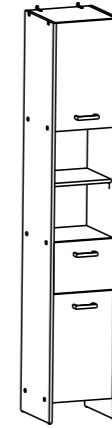

780273  
452449 01 1/1

FR	COLONNE 2PO/1T "CORALIE 3" Blanc mat Meuble à usage domestique en panneaux de particules à monter soi-même
EN	2-DOOR 1-DRAWER TALLBOY "CORALIE 3" Matt white House furniture in chipboard - Ready to assembly.
DE	KOLONNE 2 TUERIG /1 SCHUBLADE "CORALIE 3" Matt weiss Nur zum haeuslichem gebrauch aus spanplatten zum selbsterbau.
ES	COLUMNA 2 PUERTAS /1 CAJON "CORALIE 3" Blanco mate Mueble a uso domestico en agglomerado para amar.
IT	COLONNA 2 ANTE /1 CASSETTO "CORALIE 3" Bianco opaco Mobile in kit per abitazion in pannelli truciolati da montare.
NL	COLONNE 2PO 1T "CORALIE 3" Mat wit Spaanplatenmeubel voor eigen gebruik om zelf te monteren.
PT	COLONA 2 PORTAS/1 GAVETA "CORALIE 3" Branco mate Movel a uso domestico en panel de particula a montar su mismo.
AR	وحدة أدراج ببابين مفتوحين/ 1 درج "كورالي 3" أبيض غير لامع أثاث للاستخدام المنزلي في ألواح حبيبات التجميع الذاتي

1/1

Poids Brut / GW : 26.5 kgs / 58.42 Lbs  
Poids Net / NW : 25.63 kgs / 56.50 Lbs

(8006)033977045244970101(20)01(10)05359

780273  
452449 01 1/1

FR	COLONNE 2PO/1T "CORALIE 3" Blanc mat Meuble à usage domestique en panneaux de particules à monter soi-même
EN	2-DOOR 1-DRAWER TALLBOY "CORALIE 3" Matt white House furniture in chipboard - Ready to assembly.
DE	KOLONNE 2 TUERIG /1 SCHUBLADE "CORALIE 3" Matt weiss Nur zum haeuslichem gebrauch aus spanplatten zum selbsterbau.
ES	COLUMNA 2 PUERTAS /1 CAJON "CORALIE 3" Blanco mate Mueble a uso domestico en agglomerado para amar.
IT	COLONNA 2 ANTE /1 CASSETTO "CORALIE 3" Bianco opaco Mobile in kit per abitazion in pannelli truciolati da montare.
NL	COLONNE 2PO 1T "CORALIE 3" Mat wit Spaanplatenmeubel voor eigen gebruik om zelf te monteren.
PT	COLONA 2 PORTAS/1 GAVETA "CORALIE 3" Branco mate Movel a uso domestico en panel de particula a montar su mismo.
AR	وحدة أدراج ببابين مفتوحين/ 1 درج "كورالي 3" أبيض غير لامع أثاث للاستخدام المنزلي في ألواح حبيبات التجميع الذاتي