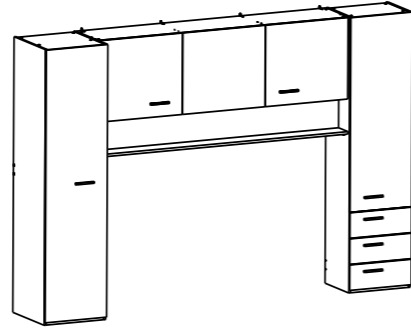

224152 0 1/3

FR	PONT 2+3 PORTES/3 TIROIRS "TIDY" BLANC MAT <small>Meuble à usage domestique en panneaux de particules à monter soi-même</small>
EN	OVERBED FITMENT 3 DRAWERS 2+3 DOORS "TIDY" MATT WHITE <small>House furniture in chipboard - Ready to assembly.</small>
DE	UEBERBAU 3 SCHUBALDEN 2+3 TÜREN "TIDY" MATT WEISS <small>Nur zum haeuslichem gebrauch aus spanplatten zum selbsterbau.</small>
ES	PUENTE 3 CAJONES 2+3 PUERTAS "TIDY" BLANCO MATE <small>Mueble a uso domestico en agglomerado para amar.</small>
IT	PONTE 3 CASSETTI 2+3 ANTE "TIDY" Bianco opaco <small>Mobile in kit per abitazion in pannelli truciolati da montare.</small>
NL	BRUG 3 LADEN 2+3 DEUREN "TIDY" Mat wit <small>Spaanplatenmeubel voor eigen gebruik om zelf te monteren.</small>
PT	PONTE 3 GAVETAS 2+3 PORTAS "TIDY" Branco mate <small>Movel a uso domestico en panel de particula a montar su mismo.</small>
AR	محيط سرير 3 أدراج 3+2 أبواب "TIDY" أبيض غير لامع <small>أثاث للاستخدام المنزلي في ألواح حبيبات التجميع الذاتي</small>