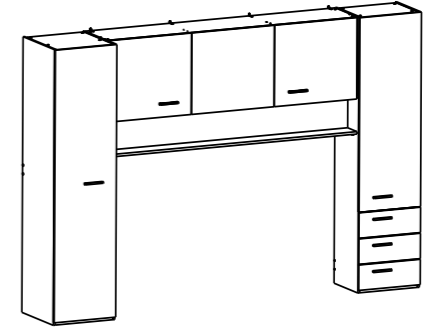

1/3

Poids Brut / GW : 44.6 kgs / 98.32 Lbs  
Poids Net / NW : 42.66 kgs / 94.06 Lbs

224152 0 1/3

FR	PONT 2+3 PORTES/3 TIROIRS "TIDY" BLANC MAT <small>Meuble à usage domestique en panneaux de particules à monter soi-même</small>
EN	OVERBED FITMENT 3 DRAWERS 2+3 DOORS "TIDY" MATT WHITE <small>House furniture in chipboard - Ready to assembly.</small>
DE	UEBERBAU 3 SCHUBALDEN 2+3 TÜREN "TIDY" MATT WEISS <small>Nur zum haeuslichem gebrauch aus spanplatten zum selbsterbau.</small>
ES	PUENTE 3 CAJONES 2+3 PUERTAS "TIDY" BLANCO MATE <small>Mueble a uso domestico en agglomerado para amar.</small>
IT	PONTE 3 CASSETTI 2+3 ANTE "TIDY" Bianco opaco <small>Mobile in kit per abitazion in pannelli truciolati da montare.</small>
NL	BRUG 3 LADEN 2+3 DEUREN "TIDY" Mat wit <small>Spaanplatenmeubel voor eigen gebruik om zelf te monteren.</small>
PT	PONTE 3 GAVETAS 2+3 PORTAS "TIDY" Branco mate <small>Movel a uso domestico en panel de particula a montar su mismo.</small>
AR	محيط سرير 3 أدراج 3+2 أبواب "TIDY" أبيض غير لامع <small>أثاث للاستخدام المنزلي في ألواح حبيبات التجميع الذاتي</small>