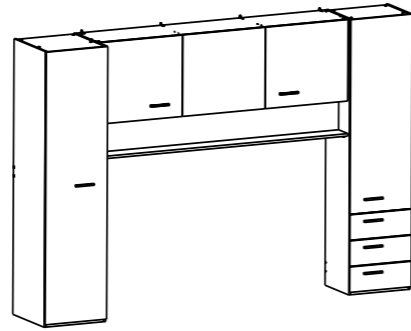

224152 0 2/3

| | |
|----|---|
| FR | PONT 2+3 PORTES/3 TIROIRS "TIDY" BLANC MAT <small>Meuble à usage domestique en panneaux de particules à monter soi-même</small> |
| EN | OVERBED FITMENT 3 DRAWERS 2+3 DOORS "TIDY" MATT WHITE <small>House furniture in chipboard - Ready to assembly.</small> |
| DE | UEBERBAU 3 SCHUBALDEN 2+3 TÜREN "TIDY" MATT WEISS <small>Nur zum haeuslichem gebrauch aus spanplatten zum selbsterbau.</small> |
| ES | PUENTE 3 CAJONES 2+3 PUERTAS "TIDY" BLANCO MATE <small>Mueble a uso domestico en agglomerado para amar.</small> |
| IT | PONTE 3 CASSETTI 2+3 ANTE "TIDY" Bianco opaco <small>Mobile in kit per abitazion in pannelli truciolati da montare.</small> |
| NL | BRUG 3 LADEN 2+3 DEUREN "TIDY" Mat wit <small>Spaanplatenmeubel voor eigen gebruik om zelf te monteren.</small> |
| PT | PONTE 3 GAVETAS 2+3 PORTAS "TIDY" Branco mate <small>Movel a uso domestico en panel de particula a montar su mismo.</small> |
| AR | محيط سرير 3 أدراج 3+2 أبواب "TIDY" أبيض غير لامع <small>أثاث للاستخدام المنزلي في ألواح حبيبات التجميع الذاتي</small> |

535 mm
21 1/16 "
2030 mm
79 15/16 "
3040 mm
119 11/16 "

224152 0

FABRIQUÉ EN/MADE IN
FRANCE

Fabriqué par / Made by

Rue de la prévôté 59840 PERENCHIES (France)

(8006)033977022415250203(20)00(10)05958

2/3

Poids Brut / GW : 48 kgs / 105.82 Lbs
Poids Net / NW : 45.90 kgs / 101.19 Lbs