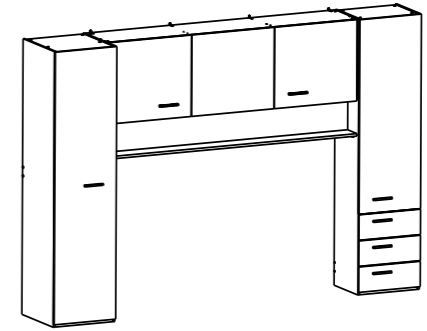

535 mm
21 1/16 "
2030 mm
79 15/16 "
3040 mm
119 11/16 "

224152 0

FABRIQUÉ EN/MADE IN
FRANCE

Fabriqué par / Made by

Rue de la prévôté 59840 PERENCHIES (France)

(8006)033977022415250203(20)00(10)05958

2/3

Poids Brut / GW : 48 kgs / 105.82 Lbs
Poids Net / NW : 45.90 kgs / 101.19 Lbs

224152 0 2/3

| | |
|----|---|
| FR | PONT 2+3 PORTES/3 TIROIRS "TIDY" BLANC MAT <small>Meuble à usage domestique en panneaux de particules à monter soi-même</small> |
| EN | OVERBED FITMENT 3 DRAWERS 2+3 DOORS "TIDY" MATT WHITE <small>House furniture in chipboard - Ready to assembly.</small> |
| DE | UEBERBAU 3 SCHUBALDEN 2+3 TÜREN "TIDY" MATT WEISS <small>Nur zum haeuslichem gebrauch aus spanplatten zum selbsterbau.</small> |
| ES | PUENTE 3 CAJONES 2+3 PUERTAS "TIDY" BLANCO MATE <small>Mueble a uso domestico en agglomerado para amar.</small> |
| IT | PONTE 3 CASSETTI 2+3 ANTE "TIDY" Bianco opaco <small>Mobile in kit per abitazion in pannelli truciolati da montare.</small> |
| NL | BRUG 3 LADEN 2+3 DEUREN "TIDY" Mat wit <small>Spaanplatenmeubel voor eigen gebruik om zelf te monteren.</small> |
| PT | PONTE 3 GAVETAS 2+3 PORTAS "TIDY" Branco mate <small>Movel a uso domestico en panel de particula a montar su mismo.</small> |
| AR | محيط سرير 3 أدراج 3+2 أبواب "TIDY" أبيض غير لامع <small>أثاث للاستخدام المنزلي في ألواح حبيبات التجميع الذاتي</small> |