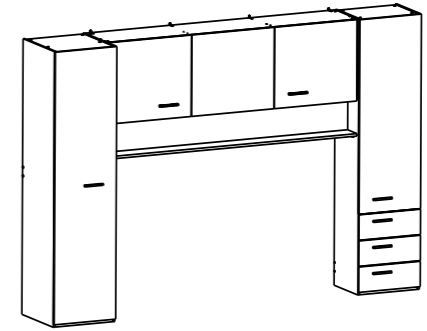

3/3

Poids Brut / GW : 43.4 kgs / 95.68 Lbs  
Poids Net / NW : 41.93 kgs / 92.44 Lbs

224152 0 3/3

FR	PONT 2+3 PORTES/3 TIROIRS "TIDY" BLANC MAT <small>Meuble à usage domestique en panneaux de particules à monter soi-même</small>
EN	OVERBED FITMENT 3 DRAWERS 2+3 DOORS "TIDY" MATT WHITE <small>House furniture in chipboard - Ready to assembly.</small>
DE	UEBERBAU 3 SCHUBALDEN 2+3 TÜREN "TIDY" MATT WEISS <small>Nur zum haeuslichem gebrauch aus spanplatten zum selbsterbau.</small>
ES	PUENTE 3 CAJONES 2+3 PUERTAS "TIDY" BLANCO MATE <small>Mueble a uso domestico en agglomerado para amar.</small>
IT	PONTE 3 CASSETTI 2+3 ANTE "TIDY" Bianco opaco <small>Mobile in kit per abitazion in pannelli truciolati da montare.</small>
NL	BRUG 3 LADEN 2+3 DEUREN "TIDY" Mat wit <small>Spaanplatenmeubel voor eigen gebruik om zelf te monteren.</small>
PT	PONTE 3 GAVETAS 2+3 PORTAS "TIDY" Branco mate <small>Movel a uso domestico en panel de particula a montar su mismo.</small>
AR	محيط سرير 3 ادراج 3+2 أبواب "TIDY" أبيض غير لامع <small>اثاث للاستخدام المنزلي في ألواح حبيبات التجميع الذاتي</small>