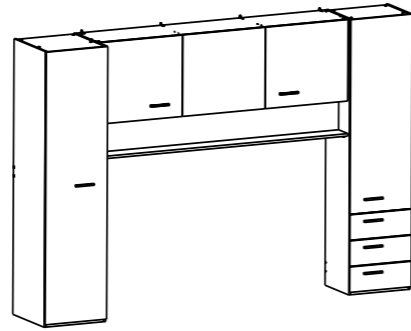

224152 0 3/3

FR	PONT 2+3 PORTES/3 TIROIRS "TIDY" BLANC MAT <small>Meuble à usage domestique en panneaux de particules à monter soi-même</small>
EN	OVERBED FITMENT 3 DRAWERS 2+3 DOORS "TIDY" MATT WHITE <small>House furniture in chipboard - Ready to assembly.</small>
DE	UEBERBAU 3 SCHUBALDEN 2+3 TÜREN "TIDY" MATT WEISS <small>Nur zum haeuslichem gebrauch aus spanplatten zum selbsterbau.</small>
ES	PUENTE 3 CAJONES 2+3 PUERTAS "TIDY" BLANCO MATE <small>Mueble a uso domestico en agglomerado para amar.</small>
IT	PONTE 3 CASSETTI 2+3 ANTE "TIDY" Bianco opaco <small>Mobile in kit per abitazion in pannelli truciolati da montare.</small>
NL	BRUG 3 LADEN 2+3 DEUREN "TIDY" Mat wit <small>Spaanplatenmeubel voor eigen gebruik om zelf te monteren.</small>
PT	PONTE 3 GAVETAS 2+3 PORTAS "TIDY" Branco mate <small>Movel a uso domestico en panel de particula a montar su mismo.</small>
AR	محيط سرير 3 ادراج 3+2 أبواب "TIDY" أبيض غير لامع <small>اثاث للاستخدام المنزلي في ألواح حبيبات التجميع الذاتي</small>