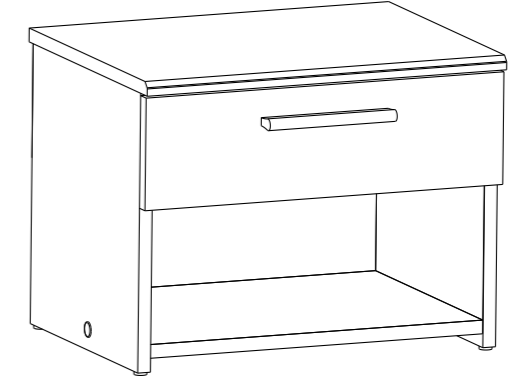

379464 2

323 mm
12 11/16"
321 mm
12 10/16"
425 mm
16 12/16"

FABRIQUÉ EN/MADE IN
FRANCE

Fabriqué par / Made by
Demeyere
Rue de la prévôté 59840 PERENCHIES (France)