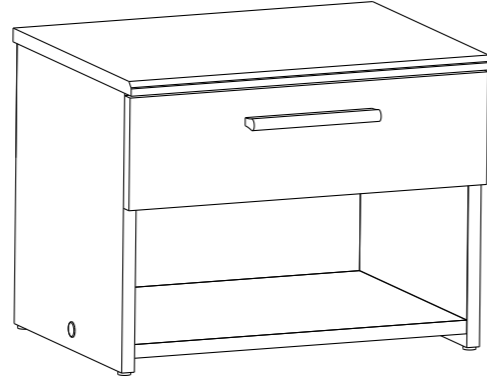

379464 2 1/1

FR	CHEVET 1 TIROIR "PRICY 2" Chene shannon <small>MEUBLE A USAGE DOMESTIQUE EN PANNEAUX DE PARTICULES A MONTER SOI-MEME.</small>
EN	1-DRAWER BEDSIDE CHEST "PRICY 2" Shannon oak <small>HOUSE FURNITURE IN CHIPBOARD - READY TO ASSEMBLY.</small>
DE	NACHTTISCH 1 SCHUBLADE "PRICY 2" Shannon eich <small>NUR ZUM HAEUSLICHEM GEBRAUCH AUS SPANPLATTEN ZUM SELBSTERBAU.</small>
ES	MESITA 1 CAJON "PRICY 2" Roble shannon <small>MUEBLE A USO DOMESTICO EN AGLOMERADO PARA ARMAR.</small>
NL	NACHTKASTJE 1 LADE "PRICY 2" Eik shannon <small>SPAANPLATENMEUBEL VOOR EIGEN GEBRUIK OM ZELF TE MONTEREN.</small>
IT	COMODINO 1 CASSETTO "PRICY 2" Quercia shannon <small>MOBILE IN KIT PER ABITAZION IN PANNELLI TRUCIOLATI DA MONTARE.</small>
PT	MESINA DE CABECEIRA 1GAVETA "PRICY 2" Carvalho shannon <small>MOVEL A USO DOMESTICO EN PAINEL DE PARTICULA A MONTAR SU MISMO.</small>
AR	طاولة جانبية للسريير مع 1 درج "برايسي 2" بلوط شانون <small>الأثاث لوحة الجسيمات ذاتية التجميع للاستخدام المنزلي</small>