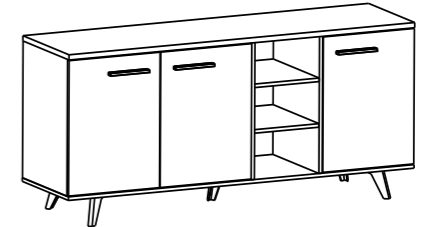

Poids Brut / GW : 17.56 kgs / 38.71 Lbs  
Poids Net / NW : 16.99 kgs / 37.46 Lbs

(8006)033977039354230102(20)00(10)05773

1/2

393542

FR	ENFILADE 3 PORTES OUVRANTES/3 NICHES "KENT" CHENE DE FIL/SIDEWALK <small>Meuble à usage domestique en panneaux de particules à monter soi-même</small>
EN	3-DOOR 3-NOOK SIDEBBOARD "KENT" OAK/SIDEWALK <small>House furniture in chipboard - Ready to assembly.</small>
DE	ANRICHTE 3 TÜRIG 3 NISCHEN "KENT" EICHE/SIDEWALK <small>Nur zum haeuslichem gebrauch aus spanplatten zum selbsterbau.</small>
ES	APARADOR 3 PUERTAS /3 NICHAS "KENT" ROBLE/SIDEWALK <small>Mueble a uso domestico en agglomerado para amar.</small>
IT	CREDENZA 3 ANTE 3 NICCHIE "KENT" QUERCIA/SIDEWALK <small>Mobile in kit per abitazion in pannelli truciolati da montare.</small>
NL	BERGKAST 3 DEUREN 3 VAKKEN "KENT" EIK/SIDEWALK <small>Spaanplatenmeubel voor eigen gebruik om zelf te monteren.</small>
PT	MOVEL ARRUMACAO 3 PORTAS 3 NICHOS "KENT" CARVALHO/SIDEWALK <small>Movel a uso domestico en panel de particula a montar su mismo.</small>
AR	بوفيه 3 أبواب/ 3 فجوة "KENT" بلوطي اللون/سايدوولك <small>اثاث للاستخدام المنزلي في ألواح حبيبات التجميع الذاتي</small>