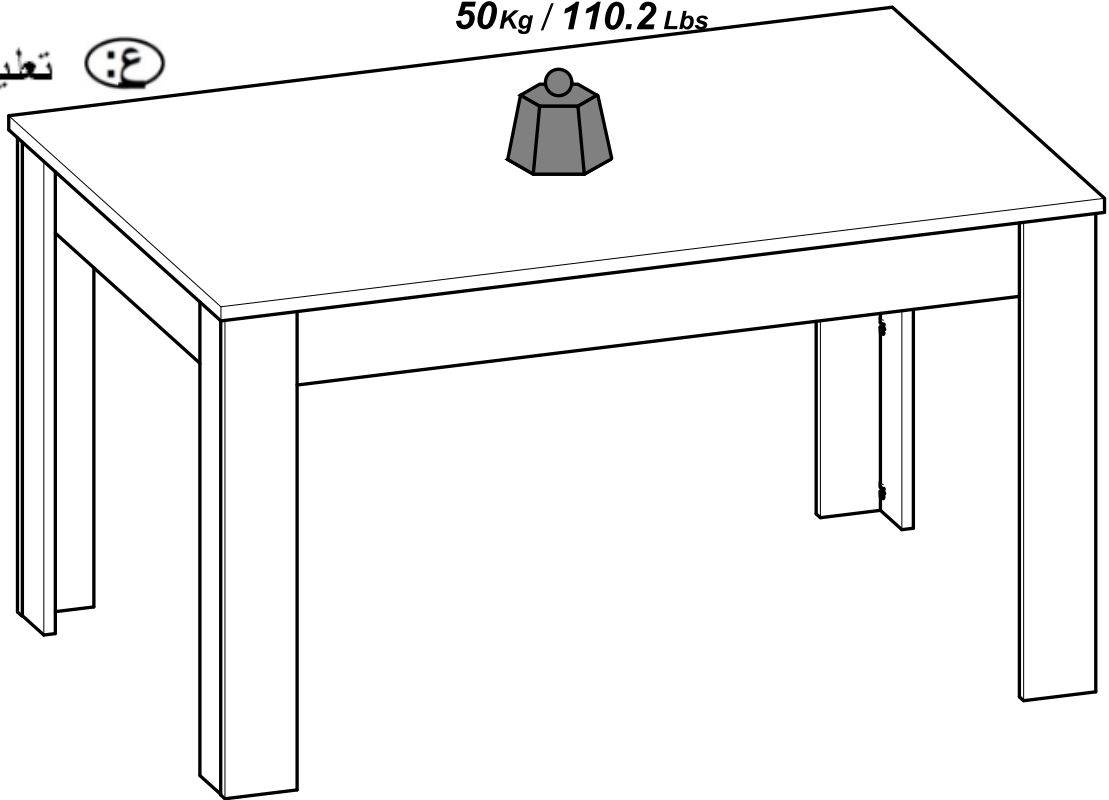

CR

NAPUTCI ZA
MONTAŽU

HU

ÖSSZESZERELÉSI
UTASÍTÁSOK

PL

INSTRUKCJA
MONTAŻU

تعليمات التركيب (ع)

Max
50Kg / 110.2 Lbs