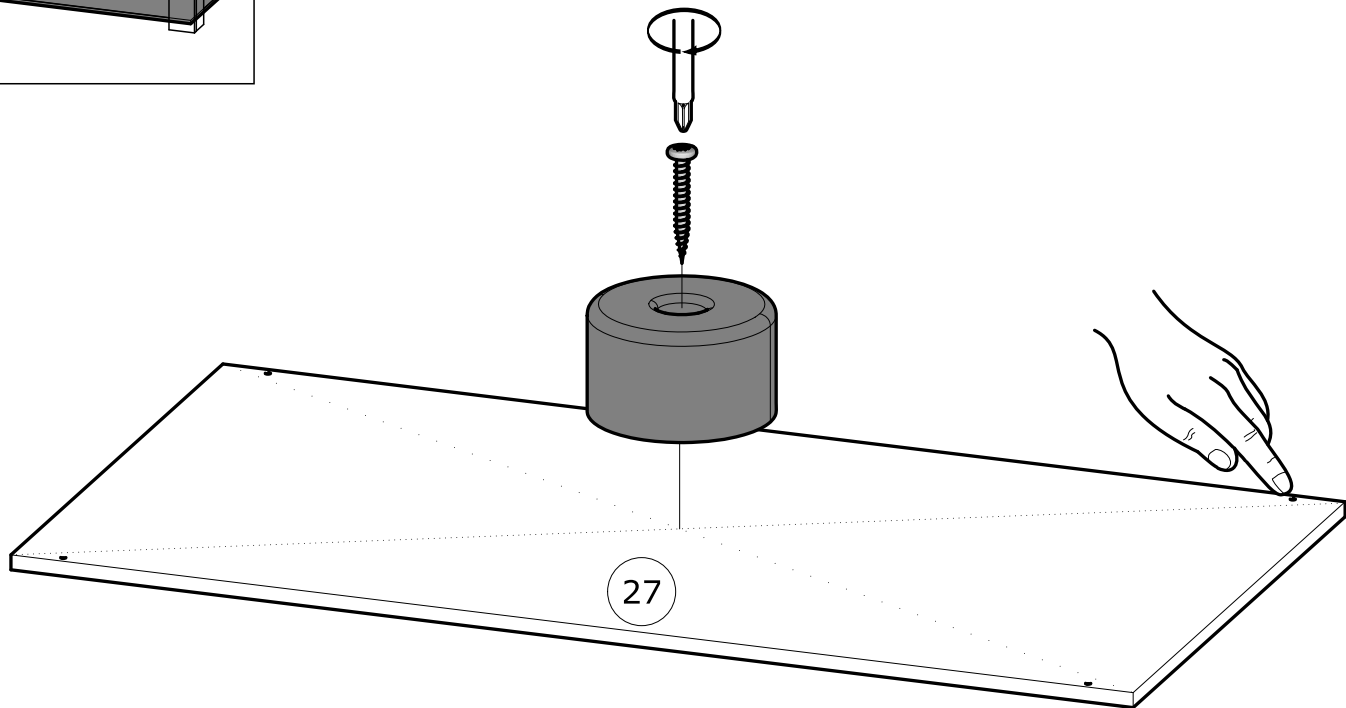

W x2 
Ø15mm

27

28

32

**Montage du Tiroir avec
Coulisses à Galets dans
le Meuble.**

www.Demeyere.fr