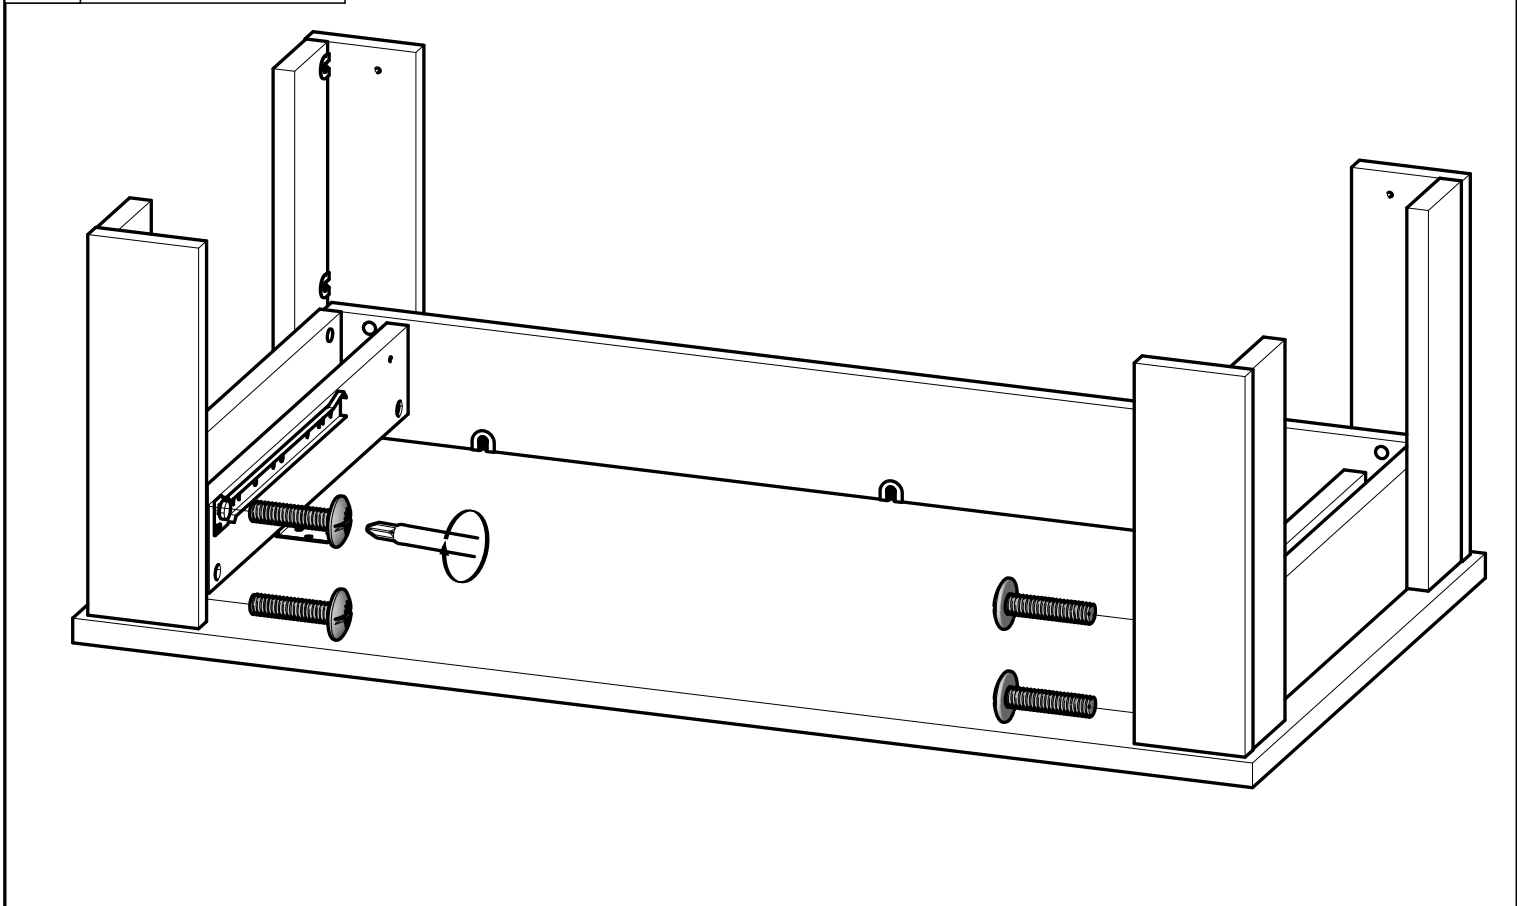

W x2 
Ø15mm

27

28

32

**Montage du Tiroir avec
Coulisses à Galets dans
le Meuble.**

www.Demeyere.fr