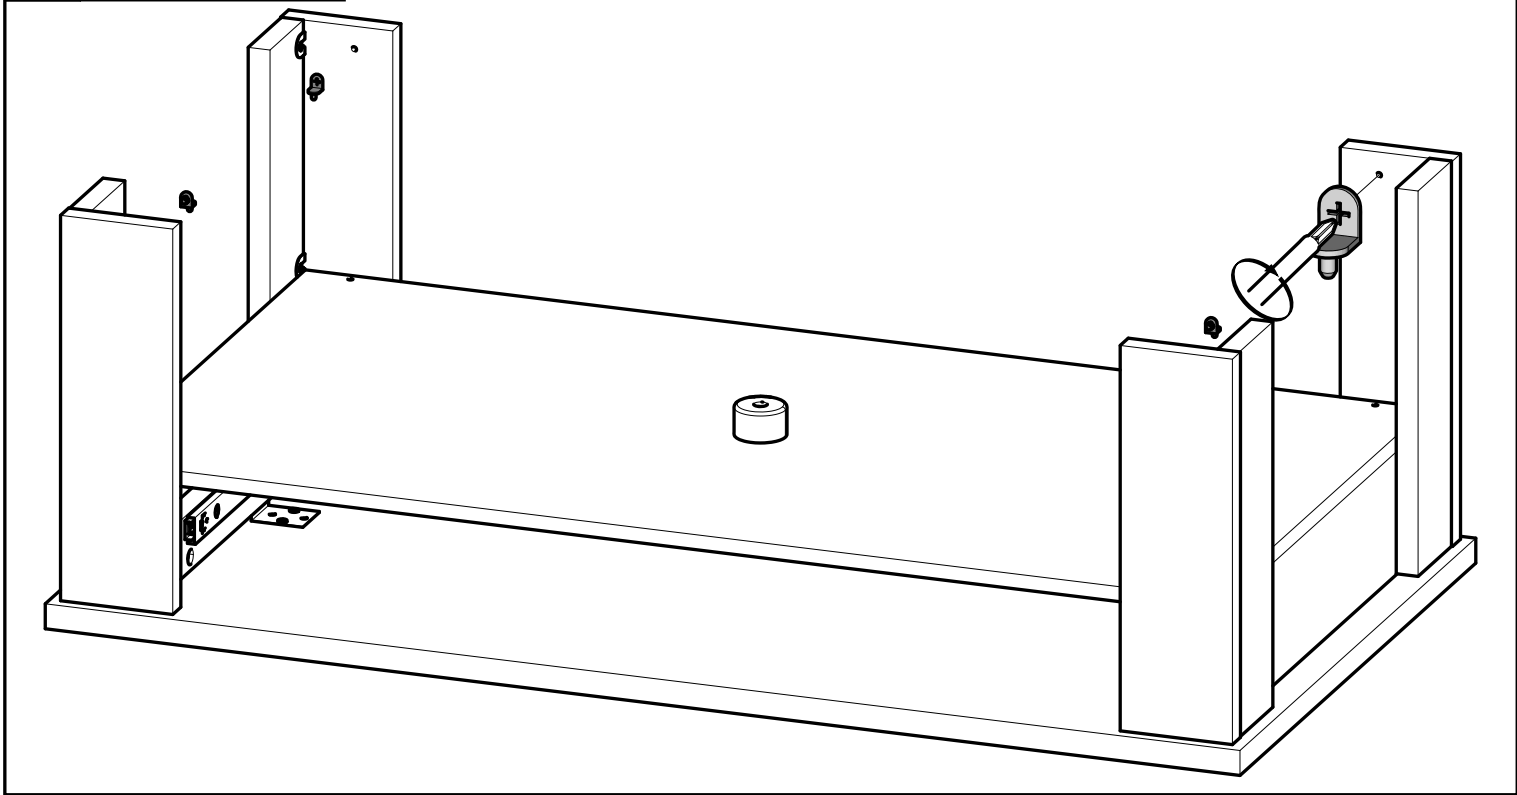

W x2 
Ø15mm

27

28

32

**Montage du Tiroir avec
Coulisses à Galets dans
le Meuble.**

www.Demeyere.fr