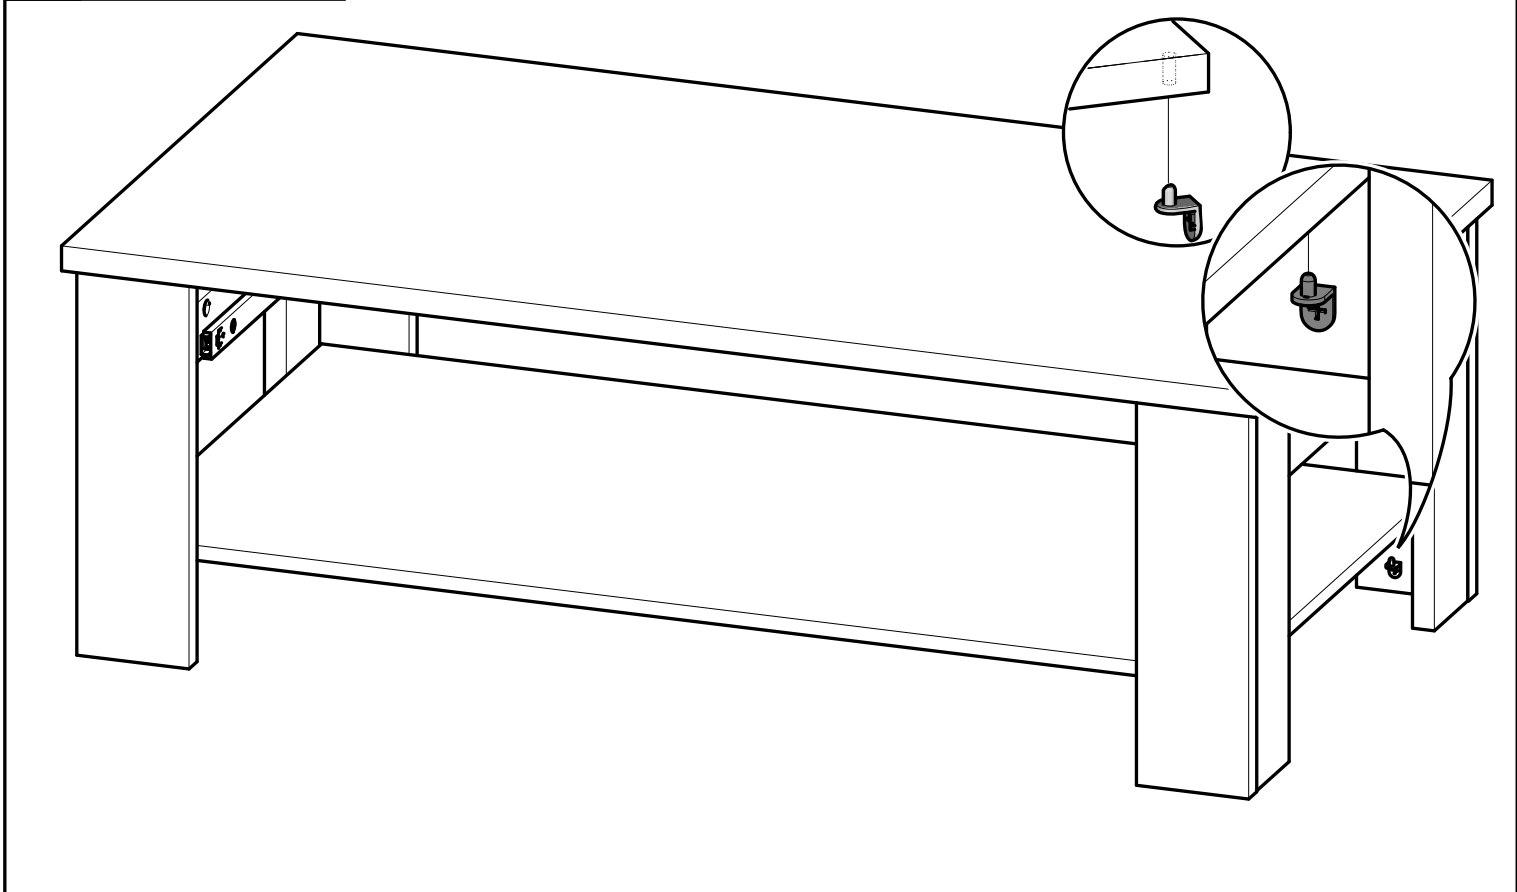

W x2 
Ø15mm

27

28

32

**Montage du Tiroir avec
Coulisses à Galets dans
le Meuble.**

www.Demeyere.fr