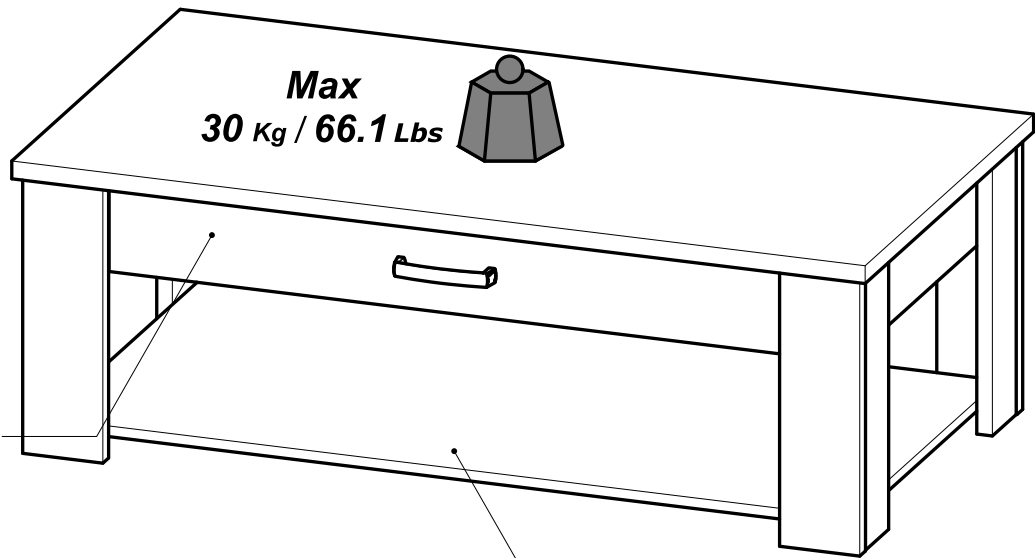

تعليمات التركيب (ع)

Max
6Kg / 13.2 Lbs

Max
30 Kg / 66.1 Lbs

Max
28Kg / 61.7 Lbs

216294 - 01

1h30.

x2

193680 Y01