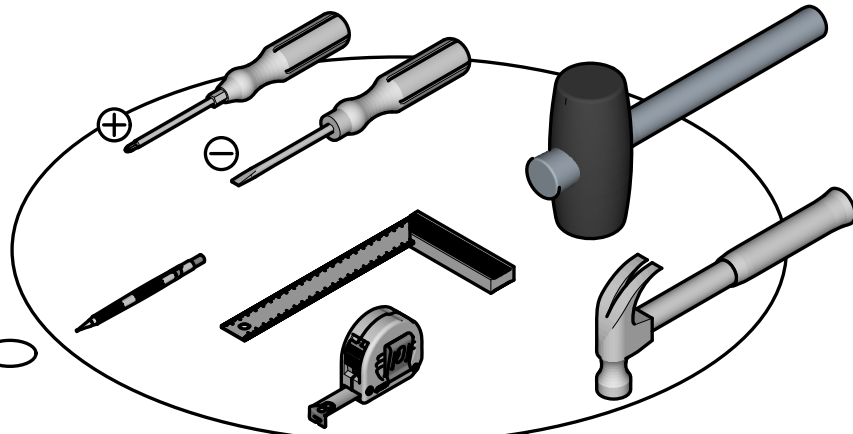

Donnez ou recyclez vos meubles.

Association

ou

Magasin

ou

Déchèterie

<https://quefairedemesdechets.fr>