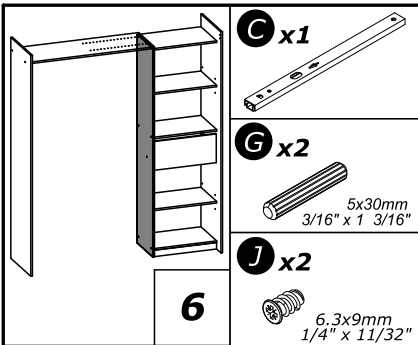

العربية:

تحذير: قطعة أثاث يلزم تثبيتها على الحائط لتجنب تأرجحها

- لتركيب هذا المنتج بشكل صحيح وتجنب المخاطر من أجل سلامتك، يرجى اتباع كتيب التعليمات هذا بالضبط.
- تثبت قطعة الأثاث على الحائط بواسطة العلاقات المخصصة لهذا الغرض
- إن البراغي والحوابير غير متوفرة مع المنتج. تستخدم براغي وحوابير ملائمة للحائط الذي يتم التثبيت عليه.

www.Demeyere.fr

- D** x1
- I** x2
- 3x12mm
1/8" x 15/32"

- V**
- Aa** x4

www.Demeyere.fr

K x1
3x12mm
1/8" x 15/32"

S x1

H x2
8x30mm
5/16" x 1 3/16"

A