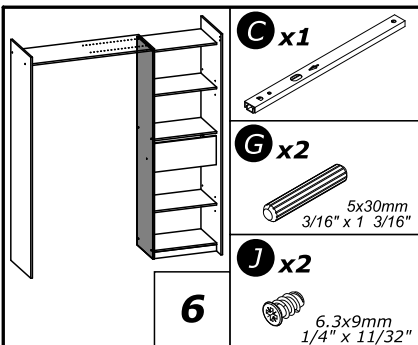

العربية:

**تحذير: قطعة أثاث يلزم تثبيتها على الحائط لتجنب تأرجحها**

- لتركيب هذا المنتج بشكل صحيح وتجنب المخاطر من أجل سلامتك، يرجى اتباع كتيب التعليمات هذا بالضبط.
- تثبت قطعة الأثاث على الحائط بواسطة العلاقات المخصصة لهذا الغرض
- إن البراغي والحوابير غير متوفرة مع المنتج. تستخدم براغي وحوابير ملائمة للحائط الذي يتم التثبيت عليه.

[www.Demeyere.fr](http://www.Demeyere.fr)

- D** x1
- I** x2
- 3x12mm  
1/8" x 15/32"

- V**
- Aa** x4

www.Demeyere.fr

**K** x1  
3x12mm  
1/8" x 15/32"

**S** x1

**H** x2  
8x30mm  
5/16" x 1 3/16"

**A**