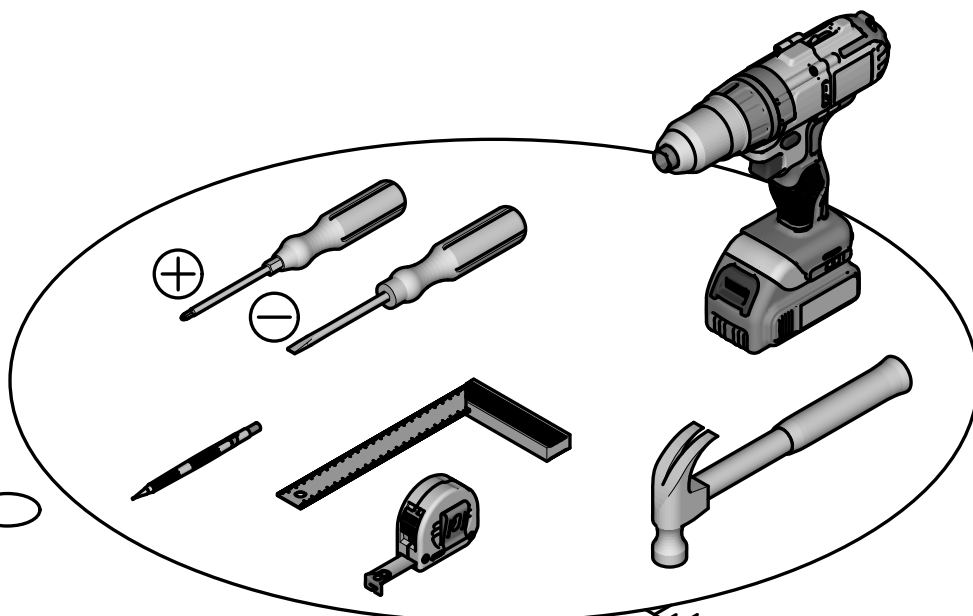

1-2-3...

??

www.demeyeregroup.com