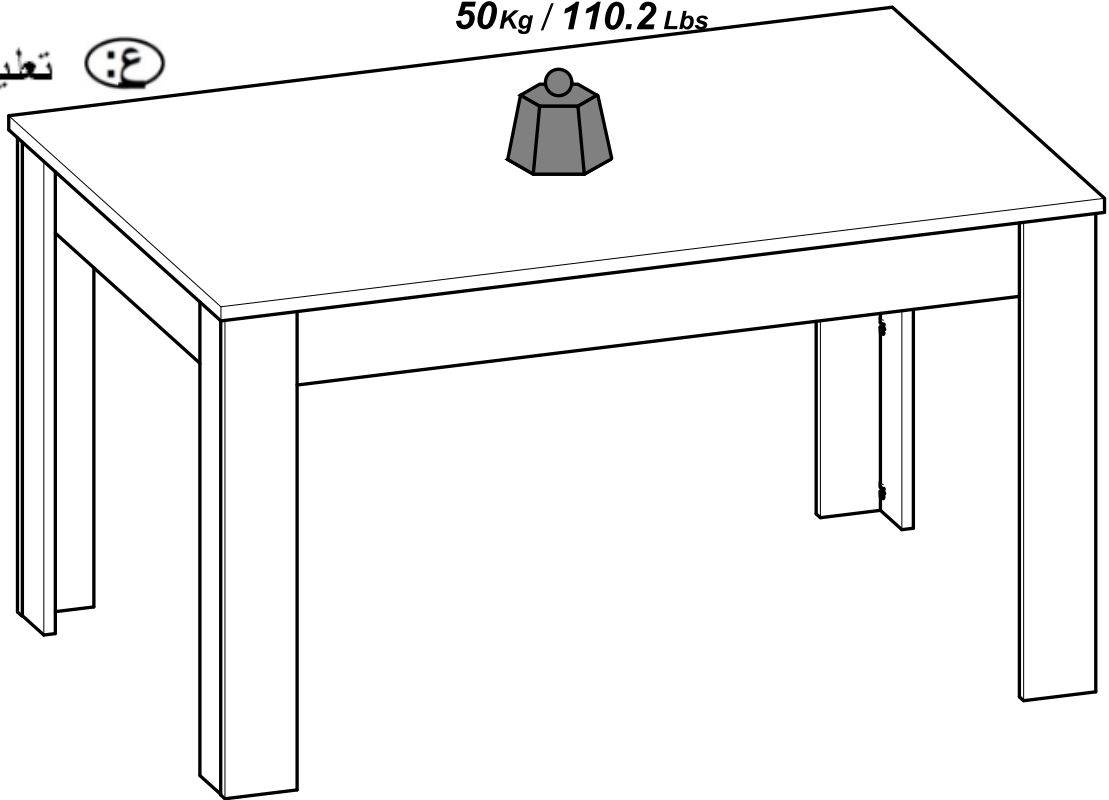

CR

NAPUTCI ZA
MONTAŽU

HU

ÖSSZESZERELÉSI
UTASÍTÁSOK

PL

INSTRUKCJA
MONTAŻU

تعليمات التركيب (ع)

Max
50Kg / 110.2 Lbs

A x22 

E x3 

B x1 

F x22 

C x32 

G x8 
*7x50mm
9/32" x 1 31/32"*

D x32 
*6x25mm
1/4" x 1"*

N°	MM			INCH			QTY
1	1 380	x	900	54 5/16	x	35 7/16	1
2	808	x	125	31 13/16	x	4 15/16	2
3	1 326	x	125	52 3/16	x	4 15/16	2
4	749	x	91	29 8/16	x	3 9/16	2
5	749	x	113	29 8/16	x	4 7/16	2
6	749	x	113	29 8/16	x	4 7/16	2
7	749	x	91	29 8/16	x	3 9/16	2