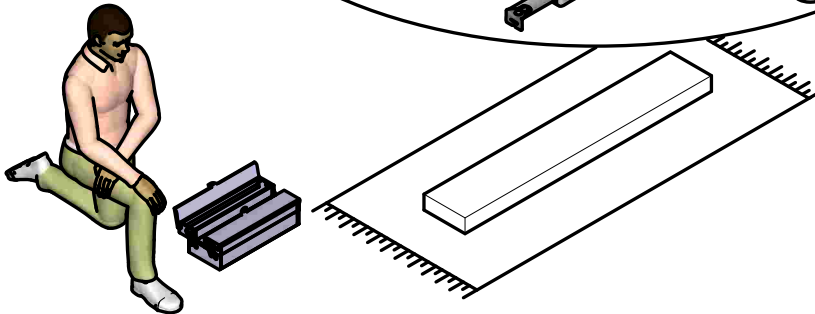

Donnez ou recyclez vos meubles.

Association

ou

Magasin

ou

Déchèterie

<https://quefairedemesdechets.fr>