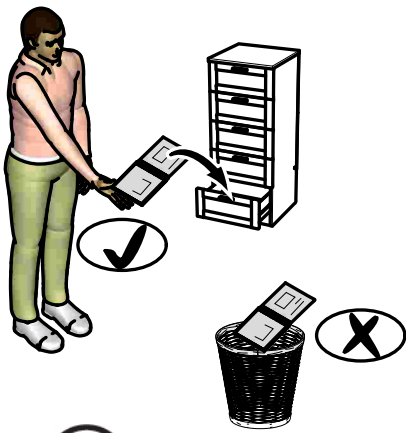

Donnez ou recyclez vos meubles.

Association

ou

Magasin

ou

Déchèterie

<https://quefairedemesdechets.fr>