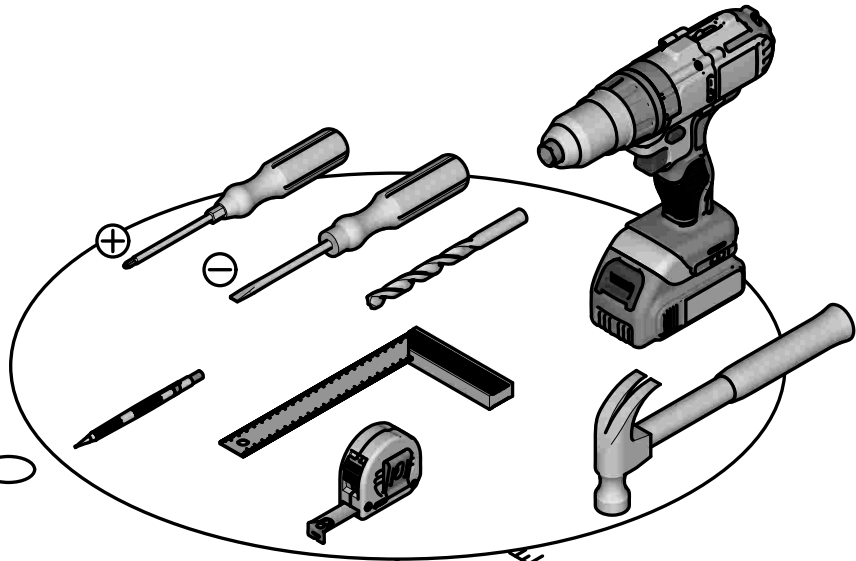

Donnez ou recyclez vos meubles.

Association

ou

Magasin

ou

Déchèterie

<https://quefairedemesdechets.fr>