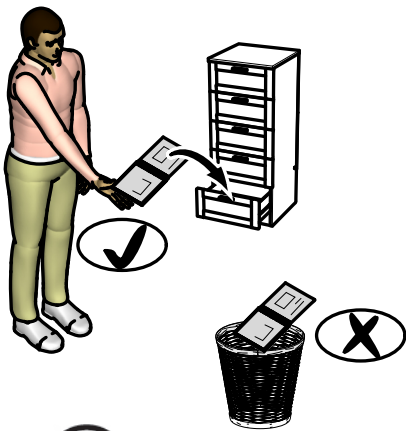

تعليمات التركيب (ع)

412662 - 02

1h30.

x2

195064 V01

Fabriqu  en France
Made in France

C.B.A Meubles - 178-184 rue de la Pr v t 
59840 P renchies - FRANCE
contact@demeyere.fr

Donnez ou recyclez vos meubles.