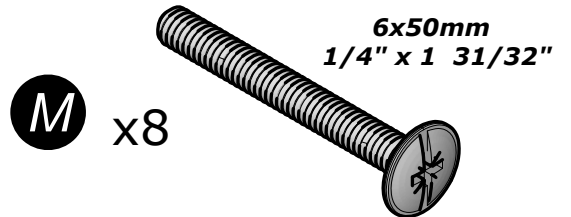

تعليمات التركيب (ع)

412662 - 02

1h30.

x2

195064 V01

Fabriqu  en France
Made in France

C.B.A Meubles - 178-184 rue de la Pr v t 
59840 P renchies - FRANCE
contact@demeyere.fr

Donnez ou recyclez vos meubles.

Association

ou

Magasin

ou

Déchèterie

<https://quefairemesdechets.fr>

N°	MM			INCH			QTY
11	344	x	900	13 9/16	x	35 7/16	1
12	1 235	x	91	48 10/16	x	3 9/16	2
13	458	x	91	18 1/16	x	3 9/16	2
14	715	x	500	28 2/16	x	19 11/16	2
15	715	x	137	28 2/16	x	5 6/16	2
16	828	x	900	32 10/16	x	35 7/16	2

1

12 x2

2

CLOSE

OPEN

1°

12

2°