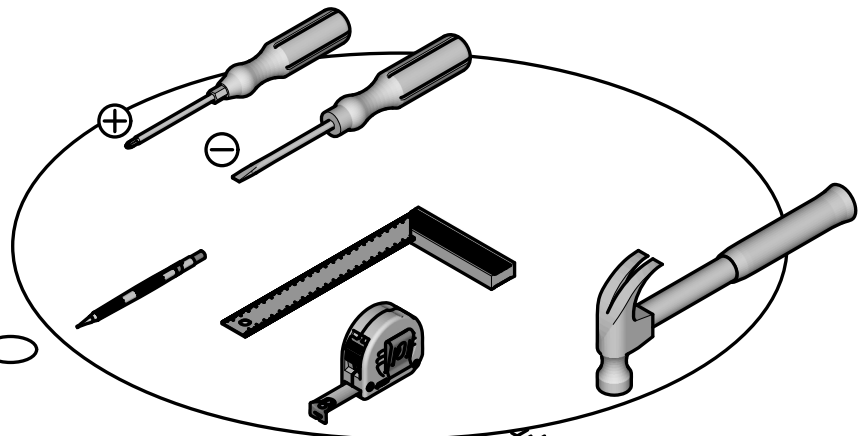

تعليمات التركيب (ع)

412662 - 02

1h30.

x2

195064 V01

Fabriqu  en France
Made in France

C.B.A Meubles - 178-184 rue de la Pr v t 
59840 P renchies - FRANCE
contact@demeyere.fr

Donnez ou recyclez vos meubles.

Association

ou

Magasin

ou

Déchèterie

<https://quefairemesdechets.fr>

N°	MM			INCH			QTY
11	344	x	900	13 9/16	x	35 7/16	1
12	1 235	x	91	48 10/16	x	3 9/16	2
13	458	x	91	18 1/16	x	3 9/16	2
14	715	x	500	28 2/16	x	19 11/16	2
15	715	x	137	28 2/16	x	5 6/16	2
16	828	x	900	32 10/16	x	35 7/16	2

1

12 x2

2

CLOSE

OPEN

1°

12

2°