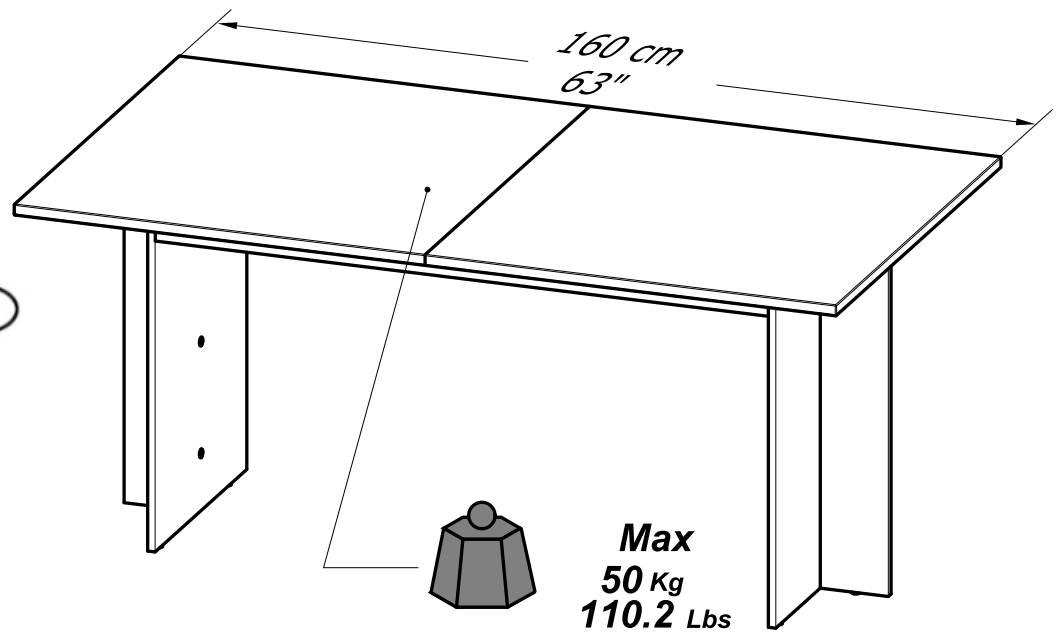

تعليمات التركيب (ع)

412662 - 02

1h30.

x2

195064 V01

Fabriqu  en France
Made in France

C.B.A Meubles - 178-184 rue de la Pr v t 
59840 P renchies - FRANCE
contact@demeyere.fr

Donnez ou recyclez vos meubles.

Association

ou

Magasin

ou

Déchèterie

<https://quefairemesdechets.fr>

N°	MM			INCH			QTY
11	344	x	900	13 9/16	x	35 7/16	1
12	1 235	x	91	48 10/16	x	3 9/16	2
13	458	x	91	18 1/16	x	3 9/16	2
14	715	x	500	28 2/16	x	19 11/16	2
15	715	x	137	28 2/16	x	5 6/16	2
16	828	x	900	32 10/16	x	35 7/16	2

1

12 x2

2

CLOSE

OPEN

1°

12

2°