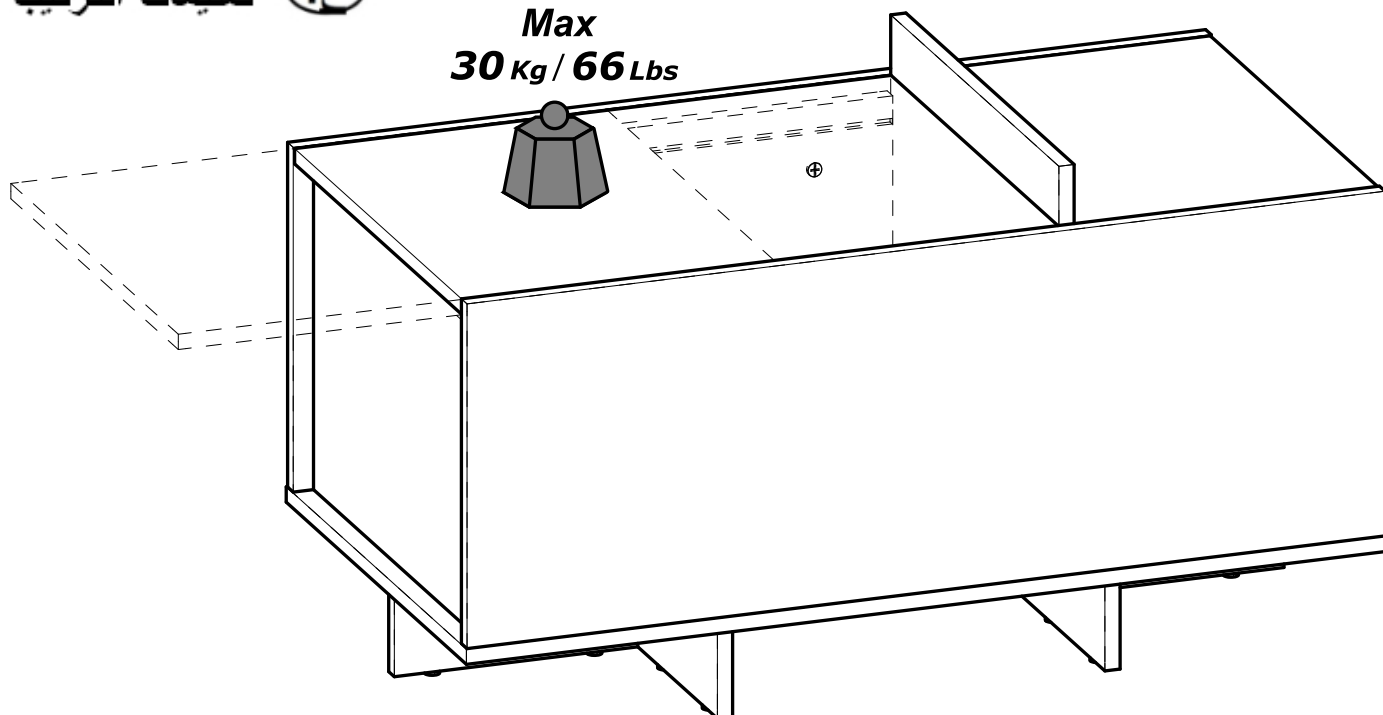

تعليمات التركيب (ع)

Max
30 Kg / 66 Lbs

2h00.

x2

Fabriqu  en France
Made in France

C.B.A Meubles - 178-184 rue de la Pr v t 
59840 P renchies - FRANCE
contact@demeyere.fr

1-2-3...

??

C x4
8x30mm
5/16" x 1 3/16"

C x4
8x30mm
5/16" x 1 3/16"

H x2
Ø15mm
Ø19/32"

N x2
3.5x15mm
1/8" x 19/32"

K x2
6.3x13mm
1/4" x 1/2"

- L** x4
 - C** x2
- 8x30mm
5/16" x 1 3/16"

- B** x4
 - D** x8
- 3x12mm
1/8" x 15/32"