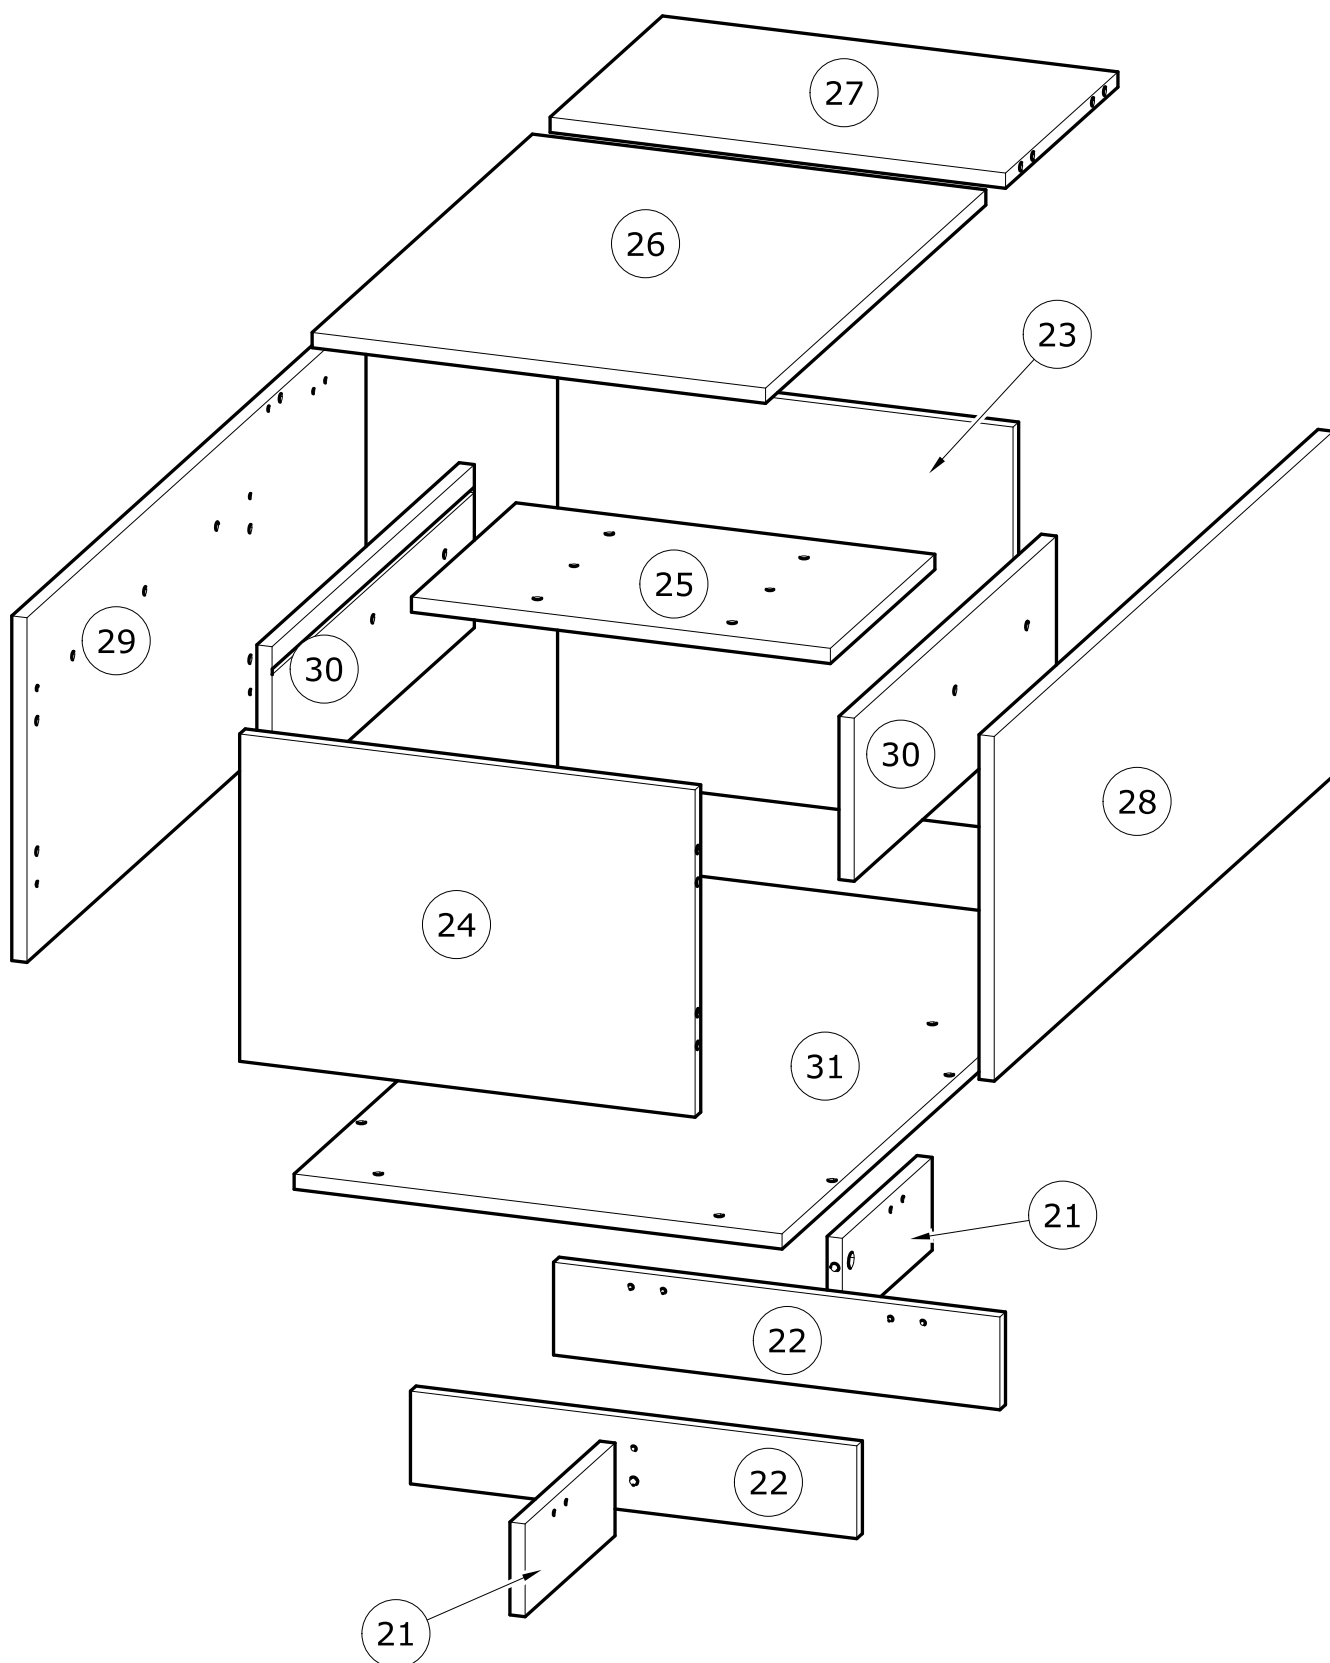

N°	MM			INCH			QTY
21	240	x	91	9 7/16	x	3 9/16	2
22	440	x	91	17 5/16	x	3 9/16	2
23	449	x	396	17 11/16	x	15 9/16	1
24	449	x	321	17 11/16	x	12 10/16	1
25	413	x	279	16 4/16	x	11	1
26	588	x	447	23 2/16	x	17 10/16	1

N°	MM			INCH			QTY
27	300	x	449	11 13/16	x	17 11/16	1
28	905	x	338	35 10/16	x	13 5/16	1
29	905	x	338	35 10/16	x	13 5/16	1
30	540	x	160	21 4/16	x	6 5/16	2
31	907	x	481	35 11/16	x	18 15/16	1