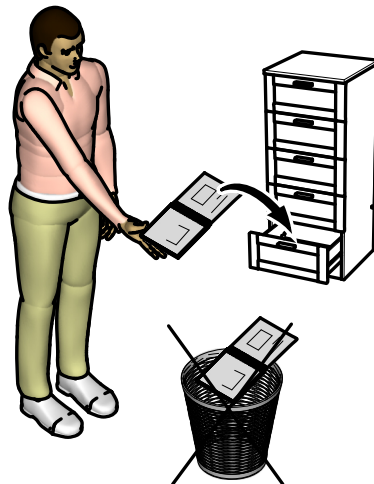

1-2-3...

??

www.demeyeregroup.com